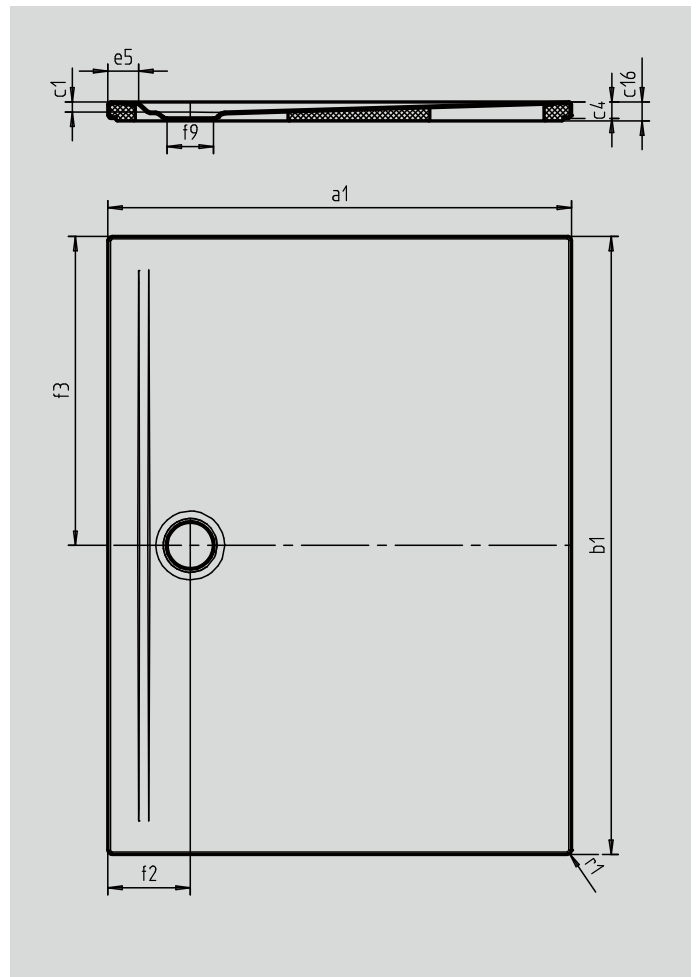

SUPERPLAN ZERO

- von drei Seiten schwellenlos begehbar
- besonders wandnaher Ablauf und gleichmäßiges Gefälle für eine durchgehend ebene Standfläche
- großzügige Gestaltung, nahtlose Übergänge für kleine und große Bäder
- klare Kanten und spitze Eckradien für minimale Fugen und eine einheitliche Optik
- geringe Aufbauhöhe für leichten, bodenebenen Einbau – auch bei Großformaten

Abbildung ähnlich

SECURE⁺

Modell		1608-5
Äußere Länge	a_1	800 mm
Äußere Breite	b_1	1700 mm
Tiefe Innen	c_1	20 mm
Randhöhe	c_4	32 mm
Höhe mit Wannenträger extraflach	c_{16}	37 mm
Randbreite	e_5	60 mm
Durchmesser Ablaufloch	f_9	Ø 90 mm
Abstand Wannrand bis Mitte Ablaufloch	$f_2; f_3$	160; 850 mm
Äußerer Radius	r_1	8 mm
Nettogewicht		35 kg
SECURE PLUS		Vollflächig