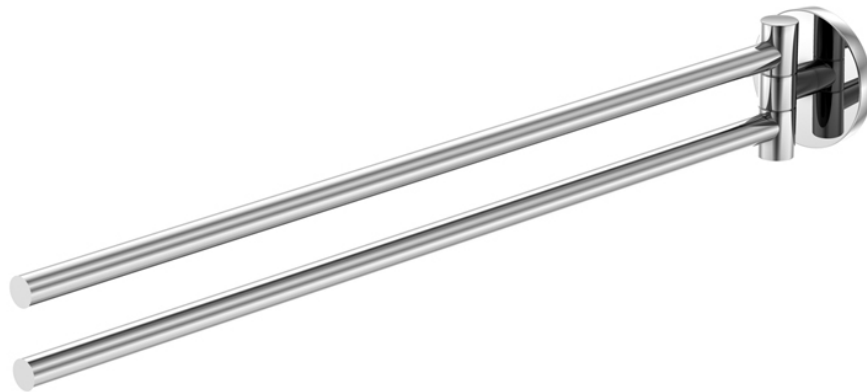

**650 2550 Handtuchhalter**

440 mm 2-armig, aus Messing, chrom

PRODUKTBILD

**650 2550 Handtuchhalter**

440 mm 2-armig, aus Messing, chrom

TECHNISCHE ZEICHNUNG