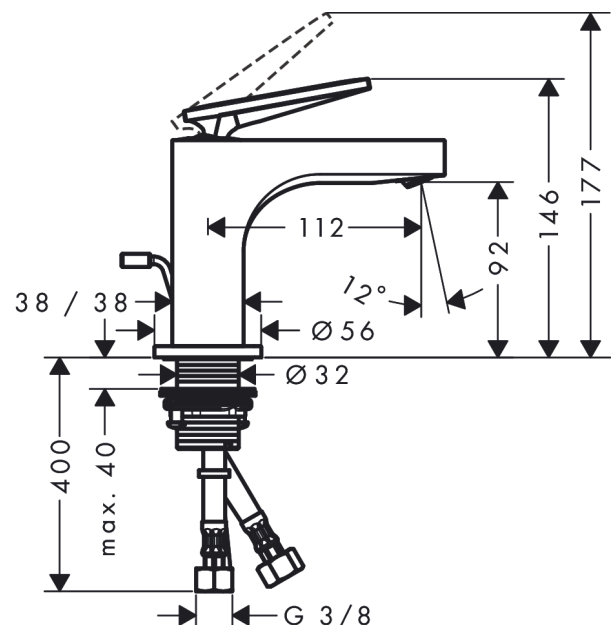

AXOR Citterio

Einhebel-Waschtischmischer 90 mit Hebelgriff für Handwaschbecken mit Zugstangen- Ablaufgarnitur

Oberfläche: **Brushed Red Gold** Artikelnummer: **39022310**

Merkmale

- besteht aus: Einhebel-Waschtischmischer, Ablaufgarnitur
- ComfortZone 90
- Ausladung: 112 mm
- Auslaufhöhe: 92 mm
- Griffvariante: Hebelgriff
- Strahlart: Laminarstrahl
- schwenkbarer Strahlformer
- maximale Durchflussmenge bei 3 bar: 5 l/min
- Keramikmischsystem
- für Durchlauferhitzer geeignet
- Zugstangen-Ablaufgarnitur G 1¼
- Anschlussart: G ¾ Anschlussschläuche
- Anschlussgröße: DN15
- EU-Taxonomie: max. 6 l/min - wesentlicher Beitrag (SC) möglich
- DVGW_NW-6506DM0556
- PA-IX 17509/IO

Technologie

Zertifikate / Nachhaltigkeit

Produktabbildung

Maßzeichnung

AXOR Citterio
Einhebel-Waschtischmischer 90 mit Hebelgriff für Handwaschbecken mit Zugstangen-
Ablaufgarnitur
 Oberfläche: **Brushed Red Gold** Artikelnummer: **39022310**

Durchflussdiagramm