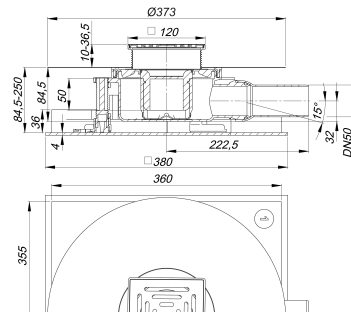

Bodenablauf-Set DallDrain Select

Artikelnummer: 517784
GTIN: 4001636517784
Rabattgruppe: 6

Beschreibung:

Bodenablauf-Set DallDrain Select
Bodenablauf-Set DallDrain Select #####
Bodenablauf-Set DallDrain Select

Ablaufleistungen nach DIN EN 1253:

Nennweite	Produktnorm	Ablaufleistung bei Anstauhöhe 10 mm	Ablaufleistung bei Anstauhöhe 20 mm	Ablaufleistung bei Anstauhöhe 30 mm	Min. Ablaufleistung nach Norm	Anstauhöhe nach Norm
DN 50	DIN EN 1253	0,65 l/s	0,92 l/s	0,98 l/s	0,80 l/s	20,00 mm