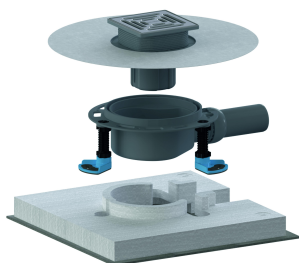

## Bodenablauf-Set DallDrain Select

Artikelnummer: 517784  
 GTIN: 4001636517784  
 Rabattgruppe: 6

### Beschreibung:

Bodenablauf-Set DallDrain Select  
 Bodenablauf-Set DallDrain Select #####  
 Bodenablauf-Set DallDrain Select

### Ablaufleistungen nach DIN EN 1253:

Nennweite	Produktnorm	Ablaufleistung bei Anstauhöhe 10 mm	Ablaufleistung bei Anstauhöhe 20 mm	Ablaufleistung bei Anstauhöhe 30 mm	Min. Ablaufleistung nach Norm	Anstauhöhe nach Norm
DN 50	DIN EN 1253	0,65 l/s	<b>0,92 l/s</b>	0,98 l/s	0,80 l/s	20,00 mm