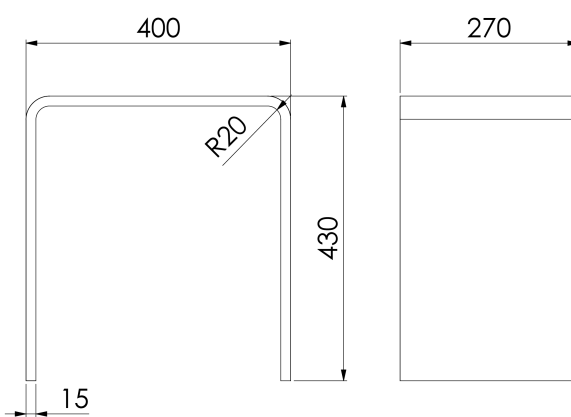

432 7000 34 Hocker aus Polyresin

400 x 270 x 430 mm, rubin

TECHNISCHE ZEICHNUNG

STEINBERG
