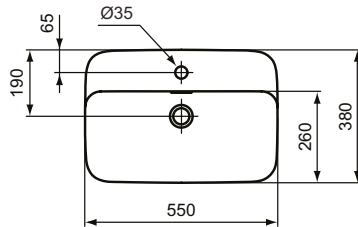

Ideal Standard

Becken

Ipalyss

Artikel-Nr.: E2077V6

Schale 550mm

Ipalyss Schale 550mm, mit 1 Hahnloch, mit Überlaufloch (geschlitzt)

Farbe: V6 - Granatapfel

Technologie: Diamatec

Eigenschaften: .Diamatec

Mehr Produktdetails:

Type:	Aufsatzwaschtisch / Schale
Montage:	Aufgesetzt
Zulassungen:	DIN EN 14688 CL 25, DIN EN 31
Hahnlöcher:	1
Gewicht (kg):	10,20
Material:	Diamatec
Designer:	Robin Levien
Höhe (mm):	145
Breite (mm):	550
Tiefe/Ausladung (mm):	380
Form:	Rechteckig