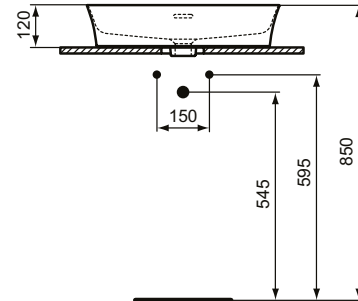

Ideal Standard

Becken

Ipalyss

Artikel-Nr.: E2077V6

Schale 550mm

Ipalyss Schale 550mm, mit 1 Hahnloch, mit Überlaufloch (geschlitzt)

Farbe: V6 - Granatapfel

Technologie: Diamatec

Eigenschaften: .Diamatec

Mehr Produktdetails:

Type:	Aufsatzwaschtisch / Schale
Montage:	Aufgesetzt
Zulassungen:	DIN EN 14688 CL 25, DIN EN 31
Hahnlöcher:	1
Gewicht (kg):	10,20
Material:	Diamatec
Designer:	Robin Levien
Höhe (mm):	145
Breite (mm):	550
Tiefe/Ausladung (mm):	380
Form:	Rechteckig