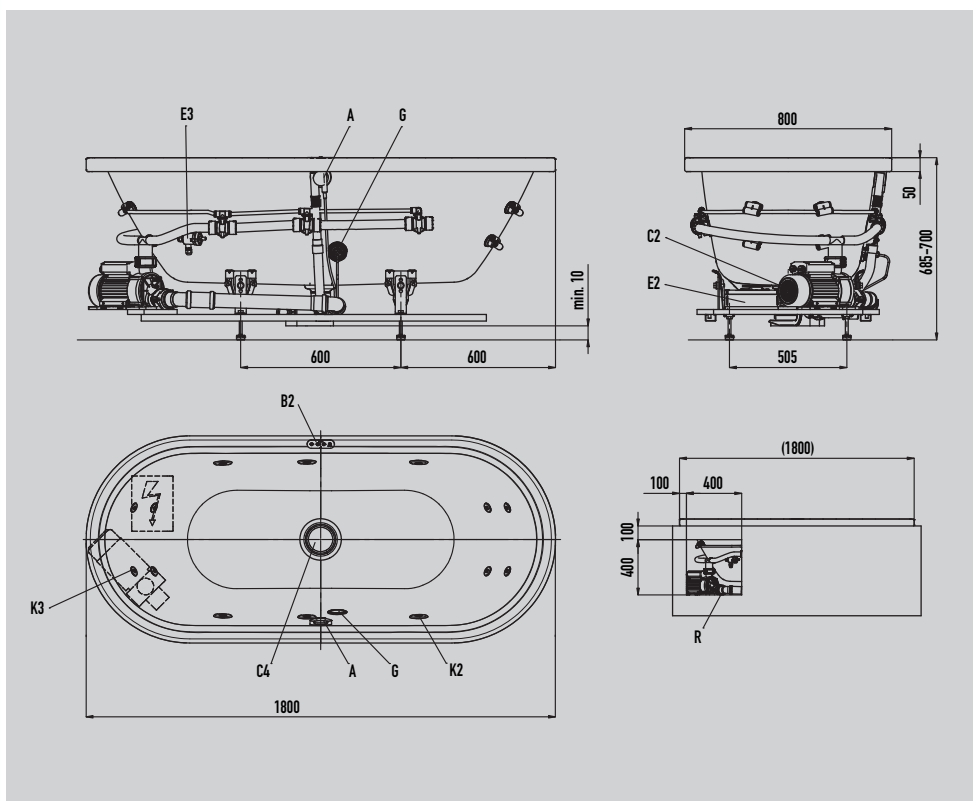

KALDEWEI

CENTRO DUO OVAL 128

Full Body

Technisches Datenblatt

CENTRO DUO OVAL 128

Full Body

Abbildung ähnlich. Bei Konfiguration mit Whirlsystemen sind alle Sichtteile weiß.

Attribute

A	Ab- und Überlaufgamitur
B2	Bedienpanel
C2	Pumpe Seitenbereich
C4	Bodenansaugung
E2	Kabelabzweigkasten
E3	Niveausensor
G	Beleuchtung - Scheinwerfer / Spektrallicht (Sonderzubehör)
K2	Seitendüsen
K3	Microjet Düsen
R	Revisionsbereich