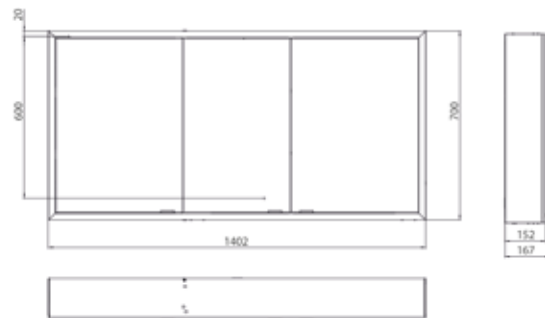

## PRODUKTINFORMATION

Lichtspiegelschrank prime Facelift, 1.400 mm, 3 Türen, Aufputzmodell, IP20 aluminium/schwarz

Art.-Nr.9497 135 87

Seitenwand schwarz verspiegelt, mit verspiegelter Glasrückwand, 4 stufenlos einstellbare Ablagen, 3 Türen, 2 Steckdosen, stufenlose Lichtsteuerung (an/aus, Helligkeit und Lichtfarbe) über drei in die Glasrückwand integrierte Touchsensoren, Höhe: 700 mm, LED-Beleuchtung