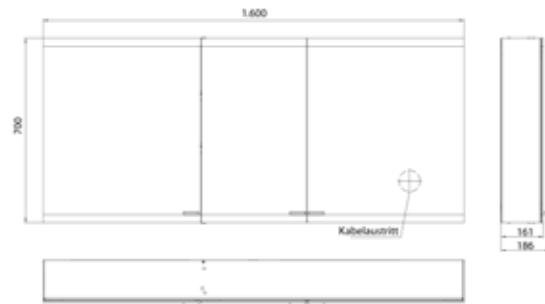

## PRODUKTINFORMATION

Lichtspiegelschrank evo, 1.600 mm, 3 Türen, Aufputzmodell, IP 20 aluminium, mit emco light system, ohne Spiegelheizung

Art.-Nr.9397 080 08

Mit emco light system: Bedienung der Funktionen Ein/Aus, Lichtstärke, Lichtfarbe (2.700 bis 6.500 K) und Szenenauswahl (Cosmetic, Energizing, Relaxing) über App, Controller oder direkt am Touch-Bedienfeld. Vernetzung verschiedener Lichtquellen über Bluetooth. Detailinformationen zum emco light system unter [www.emco-bath.com](http://www.emco-bath.com). Ohne emco light system: stufenlose Lichtsteuerung An/Aus, Helligkeit und Lichtfarbe (2.700 bis 6.500 K) über drei integrierte Touchbedienfelder, Waagerechte LED-Beleuchtung, verspiegelte Rückwand, 4 stufenlos einstellbare Glasablagen, 2 Steckdosen, Höhe: 700 mm