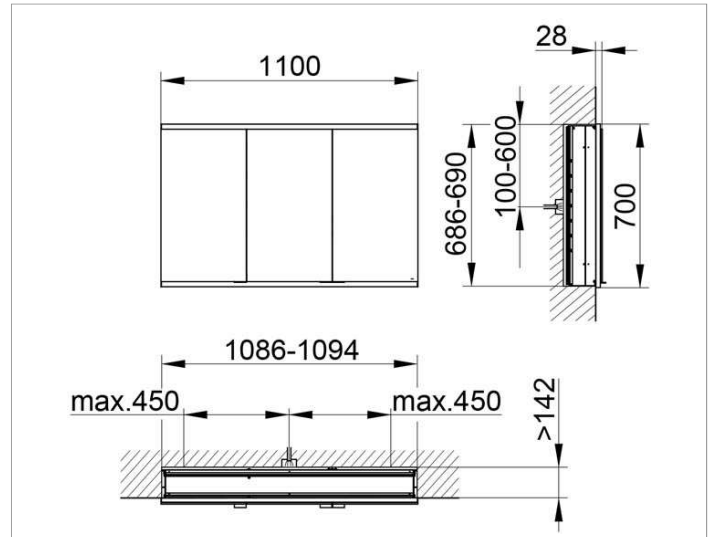

Royal Modular 2.0
800300110100300 Spiegelschrank

PRODUKT

ZEICHNUNG

OBERFLÄCHE

silber-eloxiert

ABMESSUNG

1100 x 700 x 160 mm