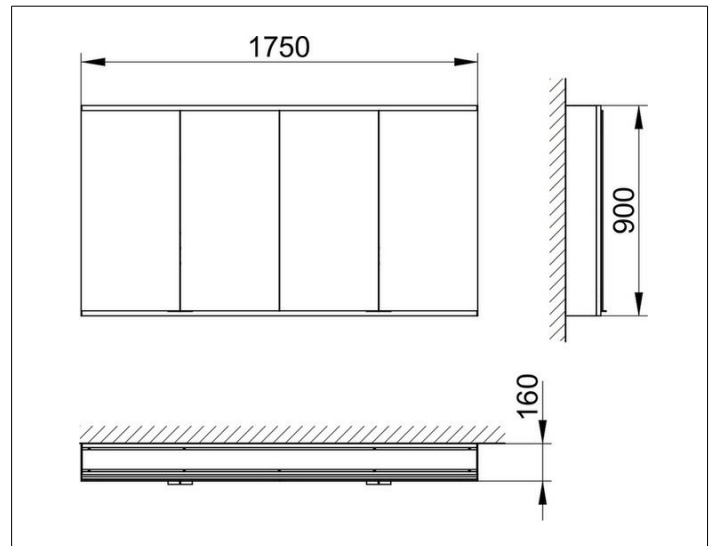

Royal Modular 2.0
800421011100500 Spiegelschrank

PRODUKT

ZEICHNUNG

EEK: C ,

OBERFLÄCHE

silber-eloxiert

ABMESSUNG

1750 x 900 x 160 mm