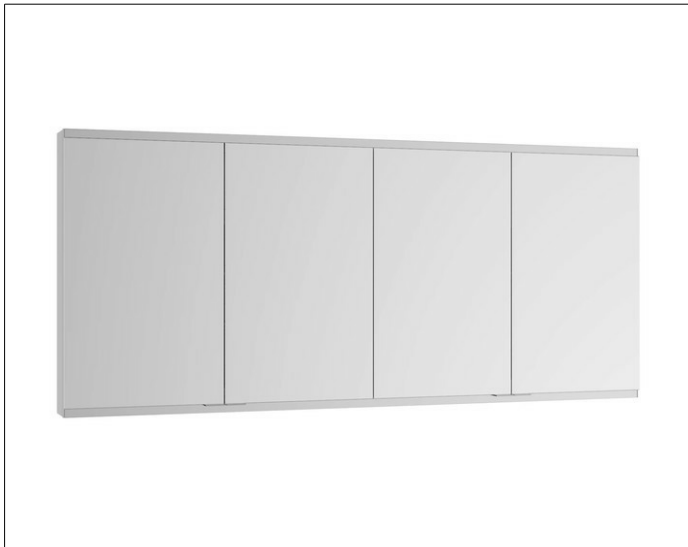

Royal Modular 2.0
800421011100500 Spiegelschrank

PRODUKT

ZEICHNUNG

EEK: C ,

OBERFLÄCHE

silber-eloxiert

ABMESSUNG

1750 x 900 x 160 mm