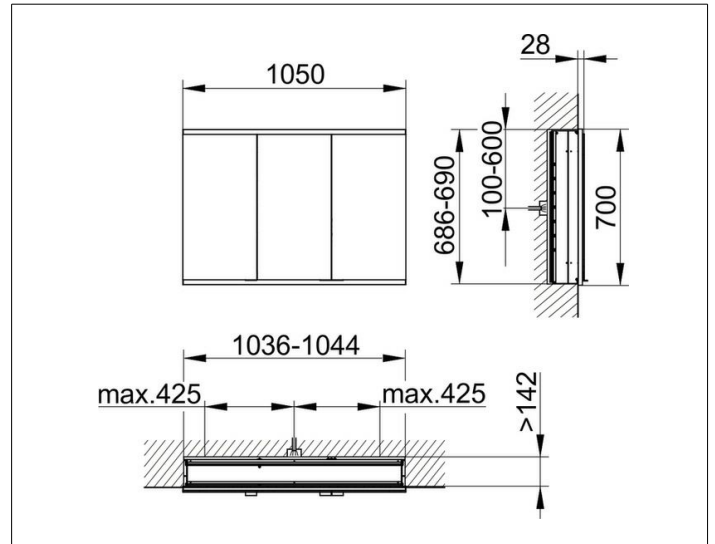

Royal Modular 2.0  
800300000100000 Spiegelschrank

**PRODUKT**

**ZEICHNUNG**

EEK: A, A+, A++ ,

**OBERFLÄCHE**

silber-eloxiert

**ABMESSUNG**

1050 x 700 x 160 mm