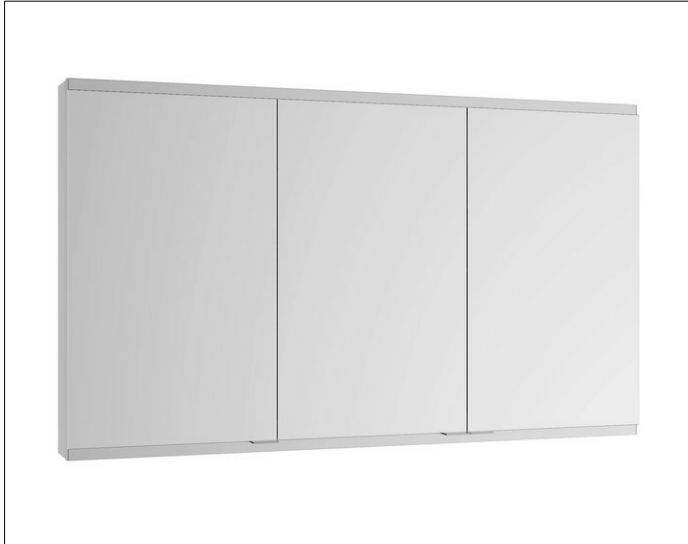

Royal Modular 2.0  
800300000100000 Spiegelschrank

**PRODUKT**

**ZEICHNUNG**

EEK: A, A+, A++ ,

**OBERFLÄCHE**

silber-eloxiert

**ABMESSUNG**

1050 x 700 x 160 mm