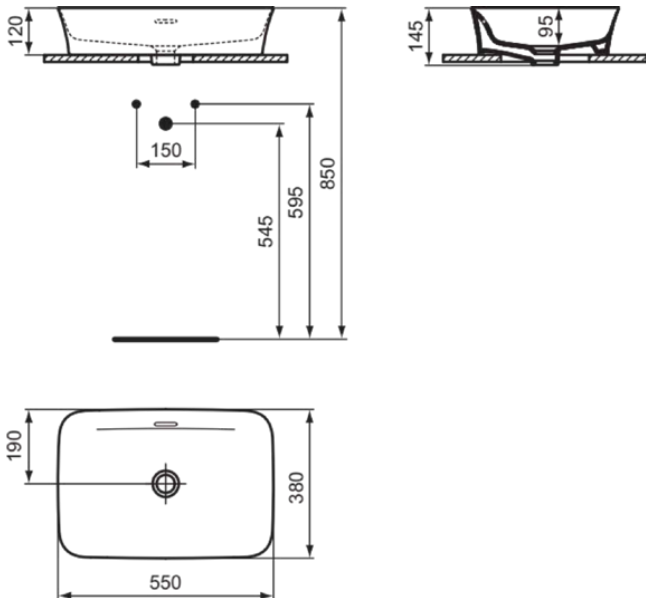

IPALYSS

E2078V9

IPALYSS | Schale 550x380x145 mm in betongrau, ohne Hahnloch, mit Überlauf | Diamatec

Bild & Zeichnung

Allgemeine Informationen

Produktart	Schale
Marke	Ideal Standard
Kollektion	IPALYSS
Designer	Studio Levien
Farbcode	V9
Farbbeschreibung	Betongrau
Oberflächenveredelung	satin
Maximale Höhe (mm)	145
Maximale Breite (mm)	550
Ausladung (mm)	380
EAN Code	5017830543756
Nettogewicht (kg)	9.10

Funktionen

Downloads

- [BIM-UK](#)
- [BIM-DE](#)
- [Montageanleitung](#)

Produktstandards & Zertifikate

Normen	EN 14688
Declaration of Performance classification (DoP)	CL25

Produktspezifikationen

Ablagefläche	Ohne
Form des Überlaufs	Geschlitzt
Barrierefreies Produkt	Nein
Anzahl von Waschbecken	1
Mit Rückwand	Nein
Mit Überlauf	Ja
Sichtbarer Überlauf	Ja
Anzahl von Hahnlöchern je Waschbecken	0
Geschliffene Unterseite	Ja
Mit Verschlussstopfen	Nein
Mit Siphon	Nein
Material	Oberteil mit keramischen Dichtscheiben
Materialspezifikation	Diamatec
PVD Technologie	Nein
Diamatec Technologie	Ja
IdealPlus Technologie	Nein