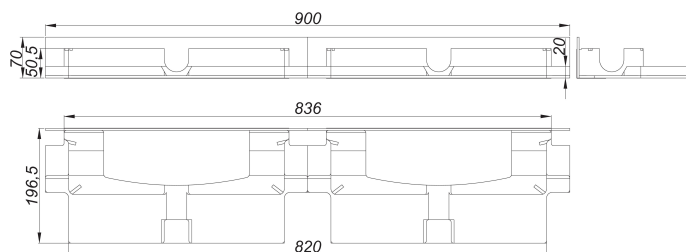

Schallschutzelement DallFlex Duo Plan

Artikelnummer: 539120

GTIN: 4001636539120

Rabattgruppe: 11

Beschreibung:

Schallschutzelement DallFlex Duo Plan

zur Montage mit Ablaufgehäuse DallFlex Duo Plan und Duschrinnen CeraWall Duo.

Bei Einbau gemäß Prüfbericht P BA 142/2015 (CeraWall Individual Duo) oder P BA 144/2015 (CeraWall Select Duo) geeignet zur Erfüllung der erhöhten Schallschutzanforderungen nach DIN 4109 und VDI 4100.