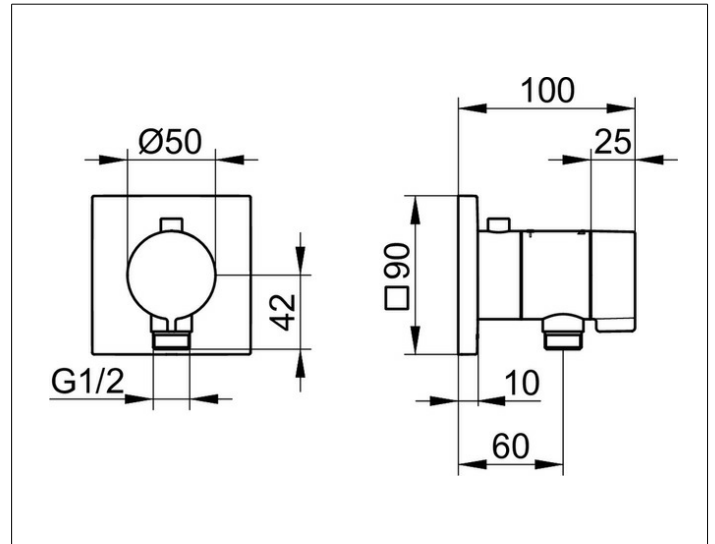

IXMO

59554170002 Set IXMO_solo

PRODUKT

ZEICHNUNG

PRODUKTBESCHREIBUNG

Sicherheitssperre bei 38°,
Schlauchanschluss eigensicher gegen Rückfließen
nach DIN EN 1717
Fertigset bestehend aus:
Griff, Gehäuse und Rosette (eckig),
passend für UP-Funktionseinheit (59554 000170)

AUSSCHREIBUNGSTEXT

KEUCO IXMO_solo Thermostat
Sicherheitssperre bei 38°
Fertigset bestehend aus:
Griff, Gehäuse und Rosette (eckig),
passend für UP-Funktionseinheit (59554 000170),
Armatur eigensicher gegen Rückfließen nach DIN EN 1717
Oberfläche Aluminium-finish