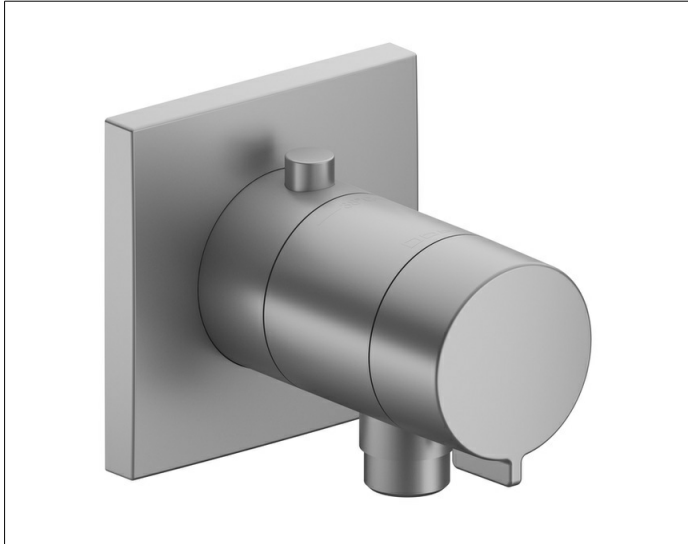

IXMO

59554170002 Set IXMO_solo

PRODUKT

ZEICHNUNG

PRODUKTBESCHREIBUNG

Sicherheitssperre bei 38°,
Schlauchanschluss eigensicher gegen Rückfließen
nach DIN EN 1717
Fertigset bestehend aus:
Griff, Gehäuse und Rosette (eckig),
passend für UP-Funktionseinheit (59554 000170)

AUSSCHREIBUNGSTEXT

KEUCO IXMO_solo Thermostat
Sicherheitssperre bei 38°
Fertigset bestehend aus:
Griff, Gehäuse und Rosette (eckig),
passend für UP-Funktionseinheit (59554 000170),
Armatur eigensicher gegen Rückfließen nach DIN EN 1717
Oberfläche Aluminium-finish

OBERFLÄCHE

Aluminium-finish