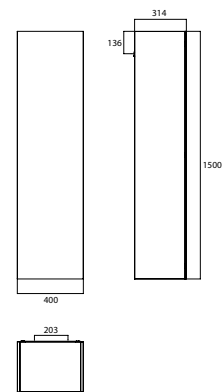

PRODUKTINFORMATION

Hochschrank, 1.500 mm, mit Doppelspiegeltür schwarz hochglanz/spiegel

Art.-Nr.9579 509 01

Korpus aus 16 mm MDF-Lackplatten, hochglanz schwarz oder weiß. Beidseitig verspiegelte Glastür (Verbundglas) mit Tip-on Beschlag. 4 Glasablagen. 1 LED-Innenraumleuchte mit Türkontaktschalter. Schrankaufhänger mit Aushängesicherung.