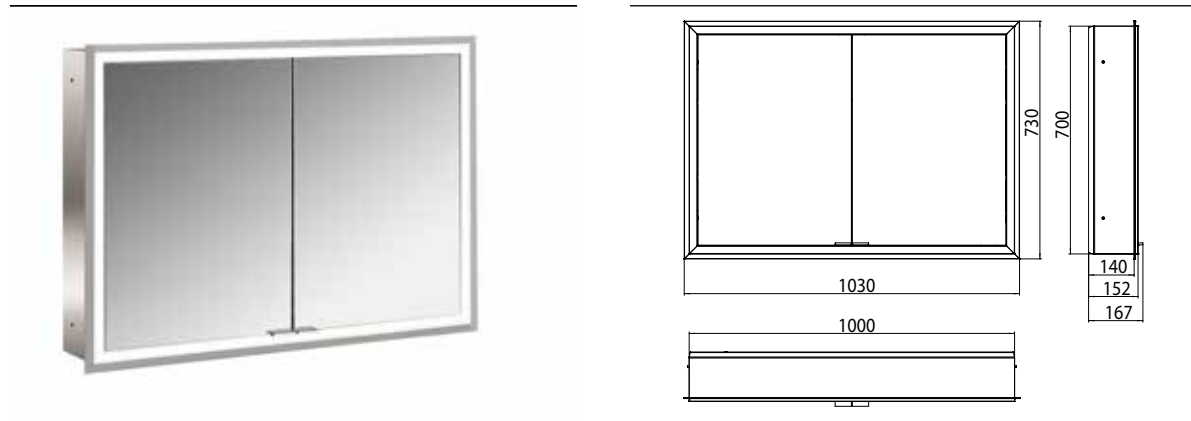

PRODUKTINFORMATION

Lichtspiegelschrank prime, 1.000 mm, 2 Türen, Unterputzmodell, IP 20 aluminium/weiss

Art.-Nr.9497 061 93

mit Lichtpaket, mit verspiegelter- oder weißer Glasrückwand, 2 stufenlos einstellbare Ablagen, 2 Türen, 2 Steckdosen und 2 Lichttaster (Helligkeit und Lichtfarbe - kalt/warm - stufenlos dimmbar), Höhe: 730 mm, LED-Beleuchtung rundum