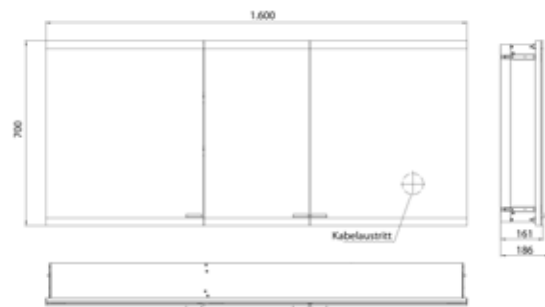

PRODUKTINFORMATION

Lichtspiegelschrank evo, 1.600 mm, 3 Türen, Unterputzmodell, IP 20 schwarz, mit light system, ohne Spiegelheizung

Art.-Nr.9397 133 18

Mit emco light system: Bedienung der Funktionen Ein/Aus, Lichtstärke, Lichtfarbe (2.700 bis 6.500 K) und Szenenauswahl (Cosmetic, Energizing, Relaxing) über App, Controller oder direkt am Touch-Bedienfeld. Vernetzung verschiedener Lichtquellen über Bluetooth. Detailinformationen zum emco light system unter www.emco-bath.com. Ohne emco light system: stufenlose Lichtsteuerung An/Aus, Helligkeit und Lichtfarbe (2.700 bis 6.500 K) über drei integrierte Touchbedienfelder, Waagerechte LED-Beleuchtung, verspiegelte Rückwand, 4 stufenlos einstellbare Glasablagen, 2 Steckdosen, Höhe: 700 mm