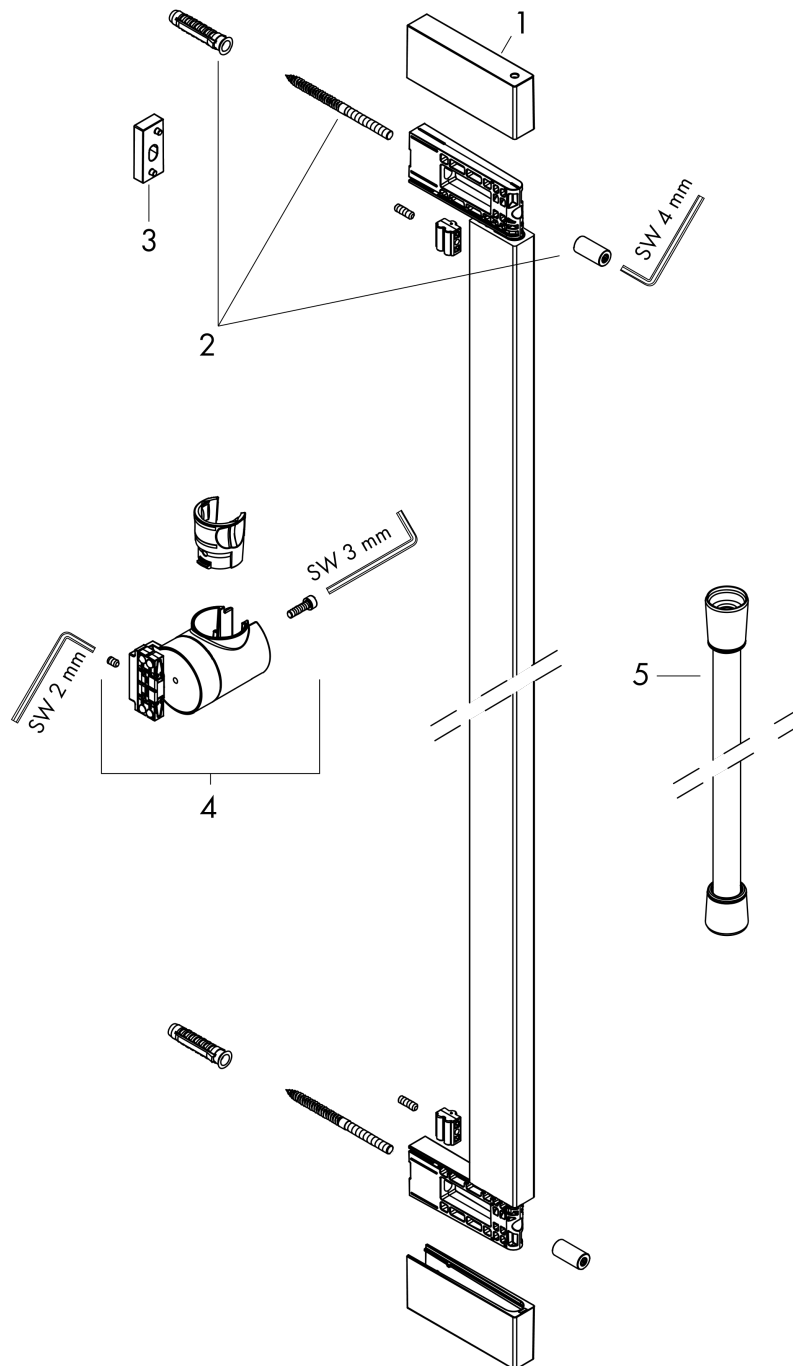

Unica

Brausestange E Puro 90 cm mit Easy Slide Handbrausehalter und Isiflex Brauseschlauch 160 cm

Oberfläche: **Mattschwarz** Artikelnummer: **24403670**

Beschreibung

Merkmale

- besteht aus: Brausestange, Handbrausehalterung, Brauseschlauch
- schwenkbare Brausestange
- brauseseitiger Drehwirbel gegen lästiges Verdrehen des Brauseschlauches
- Gesamtlänge Brausestange: 950 mm
- Profil Brausestange: kubisch
- Bohrabstand: 915 mm
- Handbrausehalterung für rechts- und linksseitige Montage, Handbrausehalterung aus Metall
- Handbrausehalterung mit Arretierung
- Handbrausehalterung stufenlos verstellbar
- Wandstützen aus Kunststoff

Designpreise

Produktabbildung

Maßzeichnung

Unica
 Brausestange E Puro 90 cm mit Easy Slide Handbrausehalter und Isiflex Brauseschlauch 160
 cm
 Oberfläche: **Mattschwarz** Artikelnummer: **24403670**

Explosionszeichnung

Baujahr: >04/23

Unica

Brausestange E Puro 90 cm mit Easy Slide Handbrausehalter und Isiflex Brauseschlauch 160 cm

Oberfläche: **Mattschwarz** Artikelnummer: **24403670**

Ersatzteilliste

Baujahr: >04/23

Pos.	Beschreibung	Artikelnummer	PG	VE
1	Abdeckung	94729670	56	1
2	Befestigungsteile	94726000	7	1
3	Fliesenausgleichsscheibe 7 mm	94728000	3	1
4	Schieber kompl.	94727670	65	1
5	Brauseschlauch Isiflex'B 1,60 m	28276670	98	1