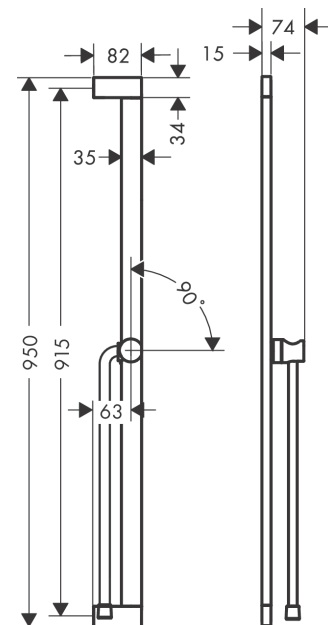

Unica

Brausestange E Puro 90 cm mit Easy Slide Handbrausehalter und Isiflex Brauseschlauch 160 cm

Oberfläche: **Mattschwarz** Artikelnummer: **24403670**

Beschreibung

Merkmale

- besteht aus: Brausestange, Handbrausehalterung, Brauseschlauch
- schwenkbare Brausestange
- brauseseitiger Drehwirbel gegen lästiges Verdrehen des Brauseschlauches
- Gesamtlänge Brausestange: 950 mm
- Profil Brausestange: kubisch
- Bohrabstand: 915 mm
- Handbrausehalterung für rechts- und linksseitige Montage, Handbrausehalterung aus Metall
- Handbrausehalterung mit Arretierung
- Handbrausehalterung stufenlos verstellbar
- Wandstützen aus Kunststoff

Designpreise

Produktabbildung

Maßzeichnung

Unica
 Brausestange E Puro 90 cm mit Easy Slide Handbrausehalter und Isiflex Brauseschlauch 160
 cm
 Oberfläche: **Mattschwarz** Artikelnummer: **24403670**

Explosionszeichnung

Baujahr: >04/23

Unica

Brausestange E Puro 90 cm mit Easy Slide Handbrausehalter und Isiflex Brauseschlauch 160 cm

Oberfläche: **Mattschwarz** Artikelnummer: **24403670**

Ersatzteilliste

Baujahr: >04/23

Pos.	Beschreibung	Artikelnummer	PG	VE
1	Abdeckung	94729670	56	1
2	Befestigungsteile	94726000	7	1
3	Fliesenausgleichsscheibe 7 mm	94728000	3	1
4	Schieber kompl.	94727670	65	1
5	Brauseschlauch Isiflex'B 1,60 m	28276670	98	1