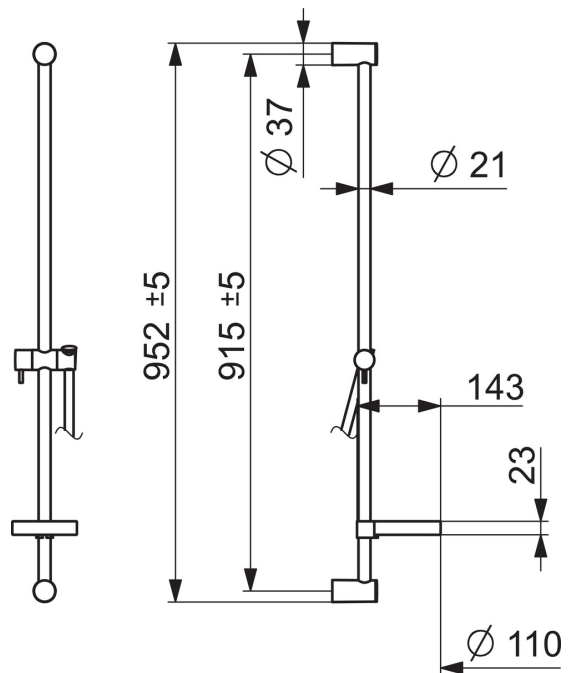

EAN: 4015474238787
static.hansa.com/44130100

- Dusche
- Zubehör
- Wandmontage
- Chrom
- Brauseschlauch (1750 mm), Verstellbare Brausestangehalterung, Seifenschale
- Kürzbar

Technische Daten

Technische Eigenschaften

Länge / Höhe **915 mm**

Vorschriften

EN Standard **EN 1113**

Ersatzteile

SP44150110

	Name	Art.-Nr.
2	Wandhalter	59913743
2.1	Abdeckkappe	59913744
2.2	Distanzhülse, 5 mm	59913742
3	Schieber	59913755
4	Handbrause, d 100 mm Ausgelaufen	44310100
4.2	Sieb	59906859
5	Schlauch, L=1750	44120300
5.1	Dichtungsring, d 21x12x2	59912304
7	Halter	59913983
7	Seifenschale	59913745