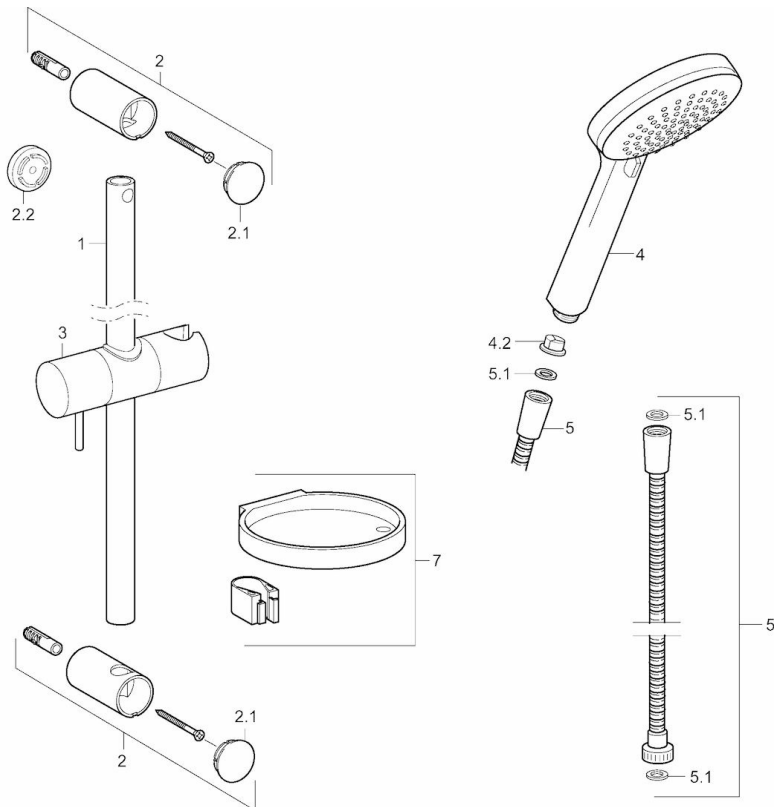

EAN: 4015474238787
static.hansa.com/44130100

- Dusche
- Zubehör
- Wandmontage
- Chrom
- Brauseschlauch (1750 mm), Verstellbare Brausestangehalterung, Seifenschale
- Kürzbar

Technische Daten

Technische Eigenschaften

Länge / Höhe **915 mm**

Vorschriften

EN Standard **EN 1113**

Ersatzteile

SP44150110

	Name	Art.-Nr.
2	Wandhalter	59913743
2.1	Abdeckkappe	59913744
2.2	Distanzhülse, 5 mm	59913742
3	Schieber	59913755
4	Handbrause, d 100 mm Ausgelaufen	44310100
4.2	Sieb	59906859
5	Schlauch, L=1750	44120300
5.1	Dichtungsring, d 21x12x2	59912304
7	Halter	59913983
7	Seifenschale	59913745