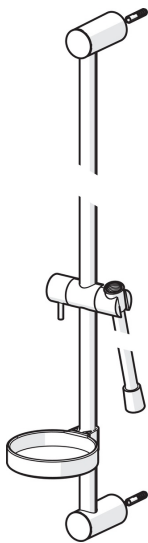

EAN: 4015474238787
static.hansa.com/44130100

- Dusche
- Zubehör
- Wandmontage
- Chrom
- Brauseschlauch (1750 mm), Verstellbare Brausestangehalterung, Seifenschale
- Kürzbar

Technische Daten

Technische Eigenschaften

Länge / Höhe **915 mm**

Vorschriften

EN Standard **EN 1113**

Ersatzteile

SP44150110

	Name	Art.-Nr.
2	Wandhalter	59913743
2.1	Abdeckkappe	59913744
2.2	Distanzhülse, 5 mm	59913742
3	Schieber	59913755
4	Handbrause, d 100 mm Ausgelaufen	44310100
4.2	Sieb	59906859
5	Schlauch, L=1750	44120300
5.1	Dichtungsring, d 21x12x2	59912304
7	Halter	59913983
7	Seifenschale	59913745