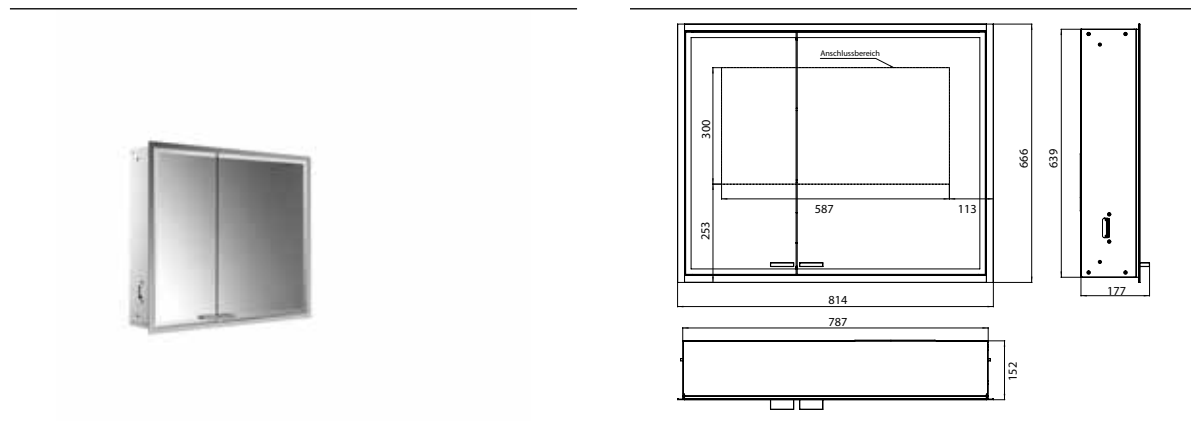

## PRODUKTINFORMATION

Lichtspiegelschrank prestige 2, 815 mm, Unterputzmodell, breite Tür rechts, IP 44 ohne light system

Art.-Nr.9897 071 02

Mit emco light system: Bedienung der Funktionen Ein/Aus, Lichtstärke, Lichtfarbe (2.700 bis 6.500 K) und Szenenauswahl (Cosmetic, Energizing, Relaxing) über App, Controller oder direkt am Touch-Bedienfeld. Vernetzung verschiedener Lichtquellen über Bluetooth. Detailinformationen zum emco light system unter [www.emco-bath.com](http://www.emco-bath.com). Ohne emco light system: 2 Lichttaster (Helligkeit und Lichtfarbe - kalt/warm - stufenlos dimmbar), Umlaufende LED-Beleuchtung, verspiegelte Rückwand, 2 stufenlos einstellbare Glasablagen, 2 Steckdosen, Höhe: 666 mm