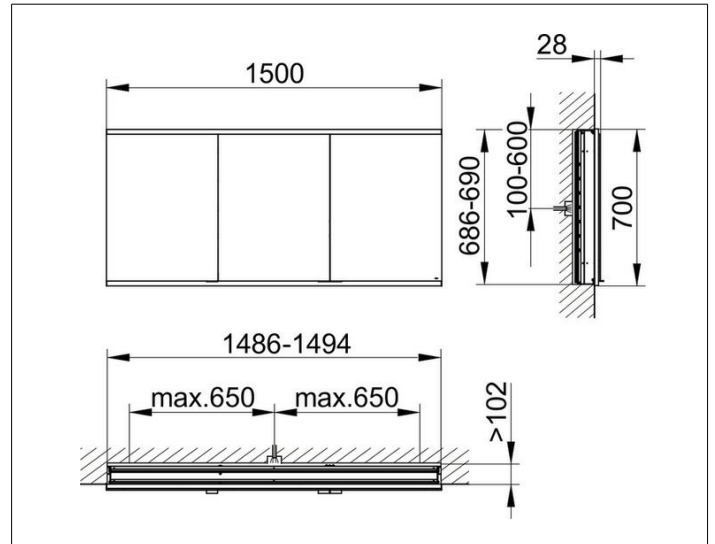

Royal Modular 2.0
800320150000200 Spiegelschrank

PRODUKT

ZEICHNUNG

EEK: A++, A+, A ,

OBERFLÄCHE

silber-eloxiert

ABMESSUNG

1500 x 700 x 120 mm