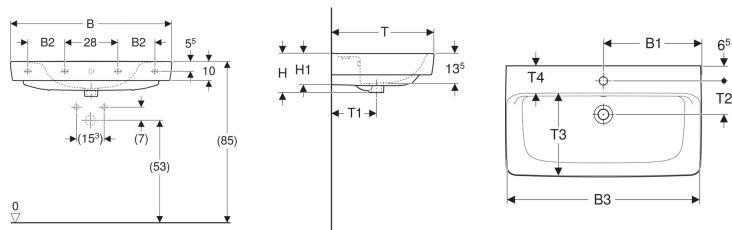

Geberit Renova Plan Waschtisch

Beispielbild

Eigenschaften

- Unterbaufähig
- Mit Halbsäule kombinierbar

Technische Daten

Werkstoff

Sanitärkeramik

Art.-Nr.	Farbe / Oberfläche	Oberflächloch	Überlauf	B	B1	B2	B3	Breite Unterschränk	H	H1	T	T1	T2	T3	T4	Befestigungspunkte	VE 1
501.709.00.8 *	weiß / KeraTect	ohne	ohne	100 cm	50 cm	21 cm	98.5 cm	92.8 cm	18.5 cm	15 cm	48 cm	21 cm	-	35.5 cm	11.5 cm	4	1 St.

- Bei den Waschtischen 55, 60 und 65 cm ohne Überlauf, ist der Überlaufkanal komplett geschlossen