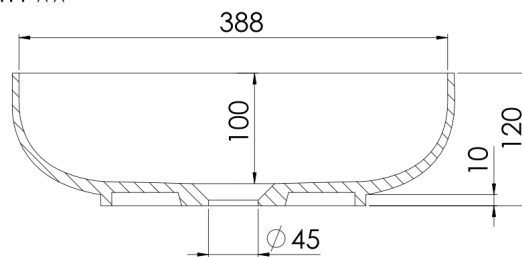

440 6120 07 Aufsatzwaschtisch

rund, aus solid surface, ohne Überlauf, \varnothing 400 mm x 120 mm

TECHNISCHE ZEICHNUNG

SCHNITT A-A

STEINBERG
