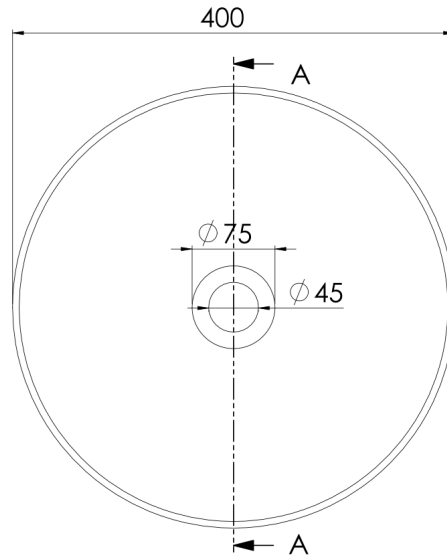

440 6120 07 Aufsatzwaschtisch

rund, aus solid surface, ohne Überlauf, \varnothing 400 mm x 120 mm

TECHNISCHE ZEICHNUNG

SCHNITT A-A

STEINBERG
