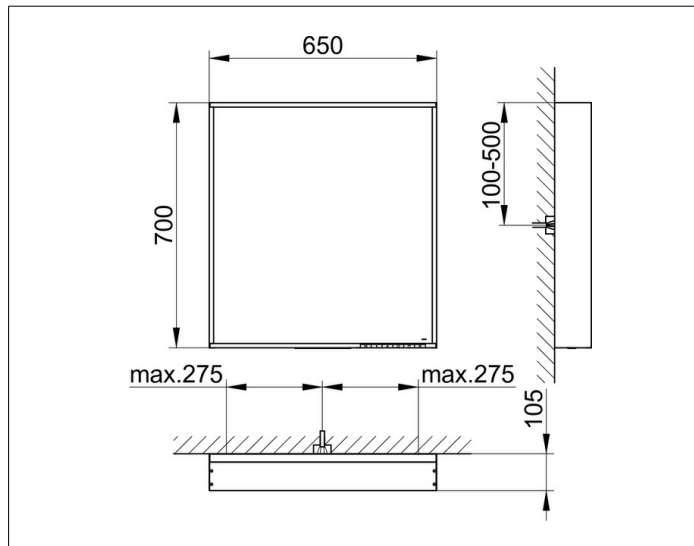

Lichtspiegel

07898172000 Lichtspiegel

PRODUKT

ZEICHNUNG

PRODUKTBESCHREIBUNG

mit Spiegelheizung (mittig platziert),
stufenlos einstellbare Lichtfarbe von 2700 Kelvin (warmweiß)
bis 6500 Kelvin (Tageslicht)

umlaufender Aluminium-Rahmen, silber-gebeizt-eloxiert

EEK: C , 30 kWh/1000h

OBERFLÄCHE

30 Watt + 41 Watt

ABMESSUNG

650 x 700 x 105 mm