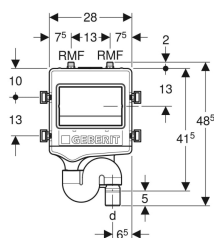

Verwendungszwecke

- Zum Verhindern von Stagnation in Trinkwasserleitungen
- Zur AP-Montage
- Zur UP-Montage
- Für Geberit Duofix und Geberit GIS Vorwandinstallationen

Eigenschaften

- Anschluss MF 1/2" mit blauer Schutzkappe
- Außengewinde MF 1/2" MasterFix- und MeplaFix-fähig
- Magnetventil stromlos geschlossen
- Mit integriertem Geruchsverschluss
- Montagetiefe verstellbar
- Rückstausensor eingebaut
- Potentialfreie Störungsanzeige via Digital I/O
- Abwasseranschluss unten
- Zulassung nach (DIN) EN 1717 / (DIN) EN 13077
- Brandschutz nach I 30 bis I 90 und F 30 bis F 90 (nur in Verbindung mit Geberit Quattro)
- Brandverhalten Klasse E nach EN 13501-1
- Armaturengruppe I nach EN ISO 3822-1
- Schallschutz nach DIN 4109
- Mit Geberit Control App kompatibel

- Geräteeinstellungen und Bedienung mit Mobilgerät über integrierte Bluetooth®-Schnittstelle
- Funktionsstatistiken via Geberit Control App abrufbar
- Protokolliert über 5000 Spülvorgänge
- Schnittstelle Digital I/O
- Wasseranschluss oben
- Bauschutz für Serviceöffnung ablängbar
- Bauschutz für Serviceöffnung schützt vor Feuchtigkeit und Schmutz
- Störfestigkeit für Industriebetriebe nach EN 61000-6-2

Technische Daten

Schutzart	IP45
Betriebsspannung	12 V DC
Leistungsaufnahme	7.2 W
Leistungsaufnahme Standby	1 W
Fließdruck	50-1000 kPa
Betriebstemperatur	0-70 °C
Spüleistung pro Magnetventil	10 l/min
Intervallspülung Werkseinstellung	72 h
Intervallspülmenge Werkseinstellung	3 l

Lieferumfang

- Magnetventileinheit mit Sicherungsstift und Durchflussbegrenzer
- Kupplungsstück
- Netzteil 230 V / 12 V / 50 Hz mit Ausgangskabel Länge 5 m
- Steuereinheit
- Rohbauset
- Bauschutz ablängbar
- Befestigungsmaterial

Art.-Nr.	DN	d, ø	RMF	H	T	Anschluss	Nennspannung / Netzfrequenz	VE1	VE2
616.270.00.1	40	50 mm	1/2"	48.5 cm	8.7 cm	1 Wasseranschluss rechts	230 V / 50 Hz	1 St.	14 St.

Zubehör

- Geberit Abdeckplatte für Hygienespülung
- Geberit Set Kabel für Schnittstelle Digital I/O
- Geberit Rohbauset für Hygienespülung
- Geberit Set Durchflussbegrenzer für HS10 / HS30 / HS50 Hygienespülung
- Geberit Abdeckung für Hygienespülung
- Geberit Duofix Montageplatte universell, UP
- Geberit GIS Montageplatte universell, 24 x 42 cm, Unterputz

- Die Abdeckplatte muss separat bestellt werden!