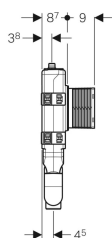

Verwendungszwecke

- Zum Verhindern von Stagnation in Trinkwasserleitungen
- Zur AP-Montage
- Zur UP-Montage
- Für Geberit Duofix und Geberit GIS Vorwandinstallationen

Eigenschaften

- Anschluss MF 1/2" mit blauer Schutzkappe
- Außengewinde MF 1/2" MasterFix- und MeplaFix-fähig
- Magnetventil stromlos geschlossen
- Mit integriertem Geruchsverschluss
- Montagetiefe verstellbar
- Rückstausensor eingebaut
- Potentialfreie Störungsanzeige via Digital I/O
- Abwasseranschluss unten
- Zulassung nach (DIN) EN 1717 / (DIN) EN 13077
- Brandschutz nach I 30 bis I 90 und F 30 bis F 90 (nur in Verbindung mit Geberit Quattro)
- Brandverhalten Klasse E nach EN 13501-1
- Armaturengruppe I nach EN ISO 3822-1
- Schallschutz nach DIN 4109
- Mit Geberit Control App kompatibel

- Geräteeinstellungen und Bedienung mit Mobilgerät über integrierte Bluetooth®-Schnittstelle
- Funktionsstatistiken via Geberit Control App abrufbar
- Protokolliert über 5000 Spülvorgänge
- Schnittstelle Digital I/O
- Wasseranschluss oben
- Bauschutz für Serviceöffnung ablängbar
- Bauschutz für Serviceöffnung schützt vor Feuchtigkeit und Schmutz
- Störfestigkeit für Industriebetriebe nach EN 61000-6-2

Technische Daten

Schutzart	IP45
Betriebsspannung	12 V DC
Leistungsaufnahme	7.2 W
Leistungsaufnahme Standby	1 W
Fließdruck	50-1000 kPa
Betriebstemperatur	0-70 °C
Spüleistung pro Magnetventil	10 l/min
Intervallspülung Werkseinstellung	72 h
Intervallspülmenge Werkseinstellung	3 l

Lieferumfang

- Magnetventileinheit mit Sicherungsstift und Durchflussbegrenzer
- Kupplungsstück
- Netzteil 230 V / 12 V / 50 Hz mit Ausgangskabel Länge 5 m
- Steuereinheit
- Rohbauset
- Bauschutz ablängbar
- Befestigungsmaterial

Art.-Nr.	DN	d, ø	RMF	H	T	Anschluss	Nennspannung / Netzfrequenz	VE1	VE2
616.270.00.1	40	50 mm	1/2"	48.5 cm	8.7 cm	1 Wasseranschluss rechts	230 V / 50 Hz	1 St.	14 St.

Zubehör

- Geberit Abdeckplatte für Hygienespülung
- Geberit Set Kabel für Schnittstelle Digital I/O
- Geberit Rohbauset für Hygienespülung
- Geberit Set Durchflussbegrenzer für HS10 / HS30 / HS50 Hygienespülung
- Geberit Abdeckung für Hygienespülung
- Geberit Duofix Montageplatte universell, UP
- Geberit GIS Montageplatte universell, 24 x 42 cm, Unterputz

- Die Abdeckplatte muss separat bestellt werden!