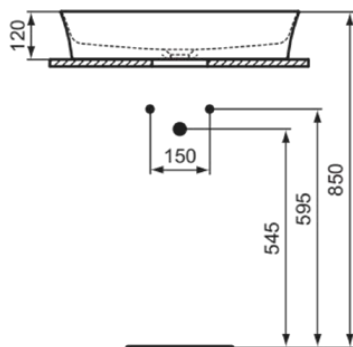

IPALYSS

E1396X8

IPALYSS | Schale 600x380x120 mm in powder, ohne Hahnloch, ohne Überlauf | Diamatec

Bild & Zeichnung

Allgemeine Informationen

Produktart	Schale
Marke	Ideal Standard
Kollektion	IPALYSS
Designer	Studio Levien
Farbcode	X8
Farbbeschreibung	Powder
Oberflächenveredelung	satin
Maximale Höhe (mm)	120
Maximale Breite (mm)	600
Ausladung (mm)	380
EAN Code	5017830542506
Nettogewicht (kg)	9.00

Funktionen

Downloads

- [BIM-UK](#)
- [BIM-DE](#)
- [Montageanleitung](#)

Produktstandards & Zertifikate

Normen	EN 14688
Declaration of Performance classification (DoP)	CL00

Produktspezifikationen

Ablagefläche	Ohne
Barrierefreies Produkt	Nein
Anzahl von Waschbecken	1
Mit Rückwand	Nein
Mit Überlauf	Nein
Anzahl von Hahnlöchern je Waschbecken	0
Geschliffene Unterseite	Ja
Mit Verschlussstopfen	Nein
Mit Siphon	Nein
Material	Oberteil mit keramischen Dichtscheiben
Materialspezifikation	Diamatec
PVD Technologie	Nein
Diamatec Technologie	Ja
IdealPlus Technologie	Nein