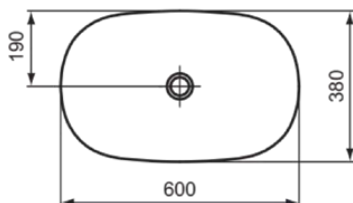

IPALYSS

E1396X8

IPALYSS | Schale 600x380x120 mm in powder, ohne Hahnloch, ohne Überlauf | Diamatec

Bild & Zeichnung

Allgemeine Informationen

Produktart	Schale
Marke	Ideal Standard
Kollektion	IPALYSS
Designer	Studio Levien
Farbcode	X8
Farbbeschreibung	Powder
Oberflächenveredelung	satin
Maximale Höhe (mm)	120
Maximale Breite (mm)	600
Ausladung (mm)	380
EAN Code	5017830542506
Nettogewicht (kg)	9.00

Funktionen

Downloads

- [BIM-UK](#)
- [BIM-DE](#)
- [Montageanleitung](#)

Produktstandards & Zertifikate

Normen	EN 14688
Declaration of Performance classification (DoP)	CL00

Produktspezifikationen

Ablagefläche	Ohne
Barrierefreies Produkt	Nein
Anzahl von Waschbecken	1
Mit Rückwand	Nein
Mit Überlauf	Nein
Anzahl von Hahnlöchern je Waschbecken	0
Geschliffene Unterseite	Ja
Mit Verschlussstopfen	Nein
Mit Siphon	Nein
Material	Oberteil mit keramischen Dichtscheiben
Materialspezifikation	Diamatec
PVD Technologie	Nein
Diamatec Technologie	Ja
IdealPlus Technologie	Nein