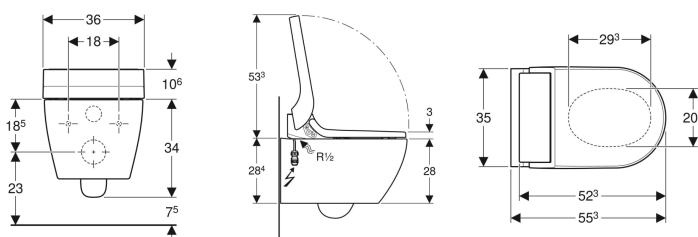

Geberit AquaClean Tuma Comfort WC-Kompletanlage Wand-WC

Verwendungszwecke

- Zur komfortablen und geruchsfreien WC-Benutzung
- Zum pflegenden Reinigen mit Wasser im Anal- und vaginalbereich

Eigenschaften

- Tiefspül-WC mit Spezialglasur KeraTect
- WC-Sitzring und WC-Deckel mit SoftClosing
- WC-Deckel mit SoftOpening
- WC-Sitzring mit schnell aufheizender WC-Sitzring-Heizung
- Benutzererkennung
- Geruchsabsaugung mit Keramikwabenfilter aktivierbar
- Spülrandlose WC-Keramik mit Rimfree-Spültechnik
- Einfache Befestigung mit Easy Fast Fixing (Typ EFF3)
- Mit Geberit Home App kompatibel
- Temperatur des Duschwassers mit Geberit Home App einstellbar
- Temperatur des Föhns mit Geberit Home App einstellbar
- Temperatur der WC-Sitz-Heizung mit Geberit Home App einstellbar
- Geruchsabsaugung mit Nachlauffunktion
- Analdusche mit WhirlSpray-Duschtechnologie
- Separate Ladydüse in geschützter Ruheposition
- Oszillierdusche (automatische Vor- und Rückwärtsbewegung des Duscharsms) einstellbar
- Duschstrahlstärke in fünf Stufen einstellbar
- Duscharm in fünf Stufen positionierbar
- Automatische Vor- und Nachreinigung der Duschküse mit Frischwasser
- Warmwasserbereitung über Durchlauferhitzer
- Entkalkungsprogramm
- Föhn zuschaltbar
- Vier Benutzerprofile programmierbar

- Funktionen und Einstellungen über Fernbedienung
- Wasseranschluss seitlich links verdeckt hinter WC-Keramik
- Netzanschluss mit dreidriger flexibler Mantelleitung, seitlich rechts verdeckt hinter WC-Keramik
- Zulassung nach (DIN) EN 1717 / (DIN) EN 13077

Technische Daten

Schutzart	IPX4
Nennspannung	230 V AC
Netzfrequenz	50 Hz
Leistungsaufnahme Stand-by max.	0.5 W
Fließdruck	50–1000 kPa
Betriebstemperatur	5–40 °C
Wassertemperatur Einstellbereich	34–40 °C
Wassertemperatur Werkseinstellung	37 °C
Mindestfließdruck für Berechnungsdurchfluss	50 kPa
Berechnungsdurchfluss	0.02 l/s
Duschkdauer	50 s
Belastung WC-Sitz max.	150 kg
Geruchsabsaugung	Ja
SoftOpening	Ja
Mit WC-Sitzring-Heizung	Ja
Mit Orientierungslicht	Nein
Mit Föhnfunktion	Ja

Lieferumfang

- Wasseranschlusset für Sigma und Omega UP-Spülkästen 12 cm, Einbauhöhe 112 cm
- Kupplungsbuchse für Netzanschluss
- Schallschutzset
- Spritzschutz
- Ausgleichspuffer für WC-Sitz / WC-Keramik
- Entkalkungsmittel 125 ml
- Reinigungsset
- Anschlusset für WC, ø 90 mm
- Fernbedienung mit Wandhalterung und Batterie CR2032
- Befestigungsmaterial

Art.-Nr.	Farbe / Oberfläche	B	H	T	Schutzklasse	Leistungsaufnahme	VE1	VE2
146.290.SJ.1	WC-Keramik: weiß / KeraTect Designabdeckung: Glas schwarz	36 cm	44.6 cm	55.3 cm	I	2000 W	1 St.	4 St.

Zubehör

- Wandbedienpanel für Geberit AquaClean
- Wandbedienpanel berührungslos, für Geberit AquaClean
- Wandhalterung groß, diebstahlsicher, für Geberit AquaClean Fernbedienungen (ab Baujahr 2024)