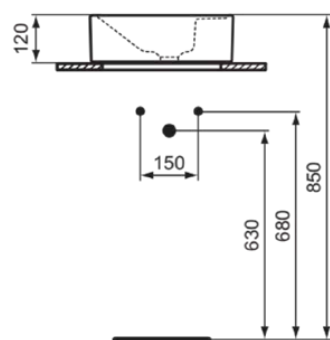

I.LIFE S | Handwaschbecken 370x210x120 mm in weiß glänzend, ohne Überlauf

Bild & Zeichnung

Allgemeine Informationen

Produktart	Handwaschbecken
Marke	Ideal Standard
Kollektion	I.LIFE S
Farbcode	01
Farbbeschreibung	Weiß Glänzend
Oberflächenveredelung	glänzend
Maximale Höhe (mm)	120
Maximale Breite (mm)	370
Ausladung (mm)	210
Befestigungsart	Befestigungsschrauben
EAN Code	5017830543916
Nettogewicht (kg)	6.20

Downloads

- [BIM-UK](#)
- [Montageanleitung](#)
- [EPD](#)

Produktstandards & Zertifikate

Normen	EN 14688
Declaration of Performance classification (DoP)	CL00

Produktspezifikationen

Ablagefläche	Modellart
Barrierefreies Produkt	Nein
Anzahl von Waschbecken	1
Mit Rückwand	Nein
Mit Überlauf	Nein
Anzahl von Hahnlöchern je Waschbecken	1
Mit Verschlussstopfen	Nein
Mit Siphon	Nein
Material	Oberteil mit keramischen Dichtscheiben
Materialspezifikation	Feinfeuerton
Eckmodell	Nein
Platzsparendes Modell	Ja
Position des Hahnlochs	links / rechts
PVD Technologie	Nein
IdealPlus Technologie	Nein