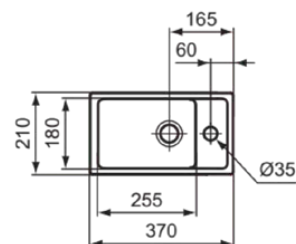

I.LIFE S | Handwaschbecken 370x210x120 mm in weiß glänzend, ohne Überlauf

Bild & Zeichnung

Allgemeine Informationen

Produktart	Handwaschbecken
Marke	Ideal Standard
Kollektion	I.LIFE S
Farbcode	01
Farbbeschreibung	Weiß Glänzend
Oberflächenveredelung	glänzend
Maximale Höhe (mm)	120
Maximale Breite (mm)	370
Ausladung (mm)	210
Befestigungsart	Befestigungsschrauben
EAN Code	5017830543916
Nettogewicht (kg)	6.20

Downloads

- [BIM-UK](#)
- [Montageanleitung](#)
- [EPD](#)

Produktstandards & Zertifikate

Normen	EN 14688
Declaration of Performance classification (DoP)	CL00

Produktspezifikationen

Ablagefläche	Modellart
Barrierefreies Produkt	Nein
Anzahl von Waschbecken	1
Mit Rückwand	Nein
Mit Überlauf	Nein
Anzahl von Hahnlöchern je Waschbecken	1
Mit Verschlussstopfen	Nein
Mit Siphon	Nein
Material	Oberteil mit keramischen Dichtscheiben
Materialspezifikation	Feinfeuerton
Eckmodell	Nein
Platzsparendes Modell	Ja
Position des Hahnlochs	links / rechts
PVD Technologie	Nein
IdealPlus Technologie	Nein