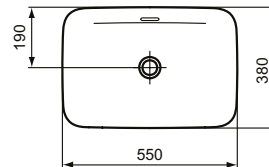

Ideal Standard

Becken

Ipalys

Artikel-Nr.: E2078V7

Schale 550mm

Ipalys Schale 550mm, ohne Hahnloch, mit Überlaufloch (geschlitzt)

Farbe: V7 - Nude

Technologie: Diamatec

Eigenschaften: .Diamatec

Mehr Produktdetails:

Type:	Aufsatzwaschtisch / Schale
Montage:	Aufgesetzt
Zulassungen:	DIN EN 14688 CL 25, DIN EN 31
Hahnlöcher:	0
Gewicht (kg):	9,10
Material:	Diamatec
Designer:	Robin Levien
Höhe (mm):	145
Breite (mm):	550
Tiefe/Ausladung (mm):	380
Form:	Rechteckig