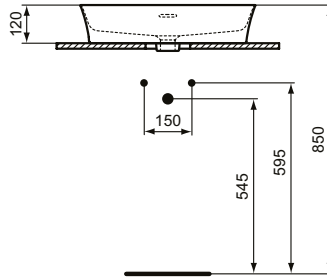

Ideal Standard

Becken

Ipalys

Artikel-Nr.: E2078V7

Schale 550mm

Ipalys Schale 550mm, ohne Hahnloch, mit Überlaufloch (geschlitzt)

Farbe: V7 - Nude

Technologie: Diamatec

Eigenschaften: .Diamatec

Mehr Produktdetails:

Type:	Aufsatzwaschtisch / Schale
Montage:	Aufgesetzt
Zulassungen:	DIN EN 14688 CL 25, DIN EN 31
Hahnlöcher:	0
Gewicht (kg):	9,10
Material:	Diamatec
Designer:	Robin Levien
Höhe (mm):	145
Breite (mm):	550
Tiefe/Ausladung (mm):	380
Form:	Rechteckig