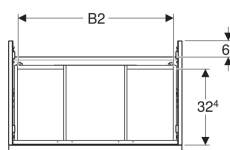

Eigenschaften

- FSC™ C134279 zertifiziert
- Wandhängend
- Mit zwei Schubladen
- Griff zum Öffnen
- Griff austauschbar
- Schublade mit Selbststeinzug

- Schublade ohne Geruchsverschlussausschnitt
- Feuchtigkeitsbeständig
- Vormontiert geliefert

Technische Daten

Werkstoff	Hochverdichtete Dreischicht-Holzspanplatte
Maximale Schubladenbelastung	30 kg

Lieferumfang

- Unterschrank für Waschtisch
- Befestigungsmaterial

Art.-Nr.	Farbe / Oberfläche	B	B1	B2	Breite Waschtisch	H	T	VE1
502.305.JH.1	Korpus und Front: Eiche / Melamin Holzstruktur Griff: lava / pulverbeschichtet matt	88.8 cm	83.4 cm	81.5 cm	90 cm	61.5 cm	47.6 cm	1 St.

Zubehör

- Geberit Set Schubladeneinsätze für obere Schublade
- Geberit Lichtleiste für Schublade, links und rechts, Länge 35 cm
- Geberit Griff
- Geberit Set Füße
- Geberit Handtuchhalter für Badezimmermöbel
- Geberit Handtuchhalter für Badezimmermöbel, Ecke rechtwinklig
- Geberit Handtuchhalter für Badezimmermöbel, Ecke abgerundet
- Geberit Steckdosenelement
- Geberit Steckdosenelement mit USB-Anschluss

- Für die Installation des Unterschrankes wird ein Geberit Waschbeckenanschluss, Raumsparmodell benötigt. Siehe Sortimentsübersicht Waschtisch-Serie oder Onlinekatalog, Zubehör Waschtische.