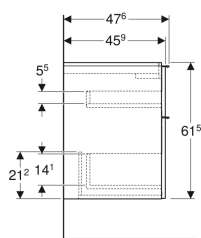

Eigenschaften

- FSC™ C134279 zertifiziert
- Wandhängend
- Mit zwei Schubladen
- Griff zum Öffnen
- Griff austauschbar
- Schublade mit Selbststeinzug

- Schublade ohne Geruchsverschlussausschnitt
- Feuchtigkeitsbeständig
- Vormontiert geliefert

Technische Daten

Werkstoff	Hochverdichtete Dreischicht-Holzspanplatte
Maximale Schubladenbelastung	30 kg

Lieferumfang

- Unterschrank für Waschtisch
- Befestigungsmaterial

Art.-Nr.	Farbe / Oberfläche	B	B1	B2	Breite Waschtisch	H	T	VE1
502.305.JH.1	Korpus und Front: Eiche / Melamin Holzstruktur Griff: lava / pulverbeschichtet matt	88.8 cm	83.4 cm	81.5 cm	90 cm	61.5 cm	47.6 cm	1 St.

Zubehör

- Geberit Set Schubladeneinsätze für obere Schublade
- Geberit Lichtleiste für Schublade, links und rechts, Länge 35 cm
- Geberit Griff
- Geberit Set Füße
- Geberit Handtuchhalter für Badezimmermöbel
- Geberit Handtuchhalter für Badezimmermöbel, Ecke rechtwinklig
- Geberit Handtuchhalter für Badezimmermöbel, Ecke abgerundet
- Geberit Steckdosenelement
- Geberit Steckdosenelement mit USB-Anschluss

- Für die Installation des Unterschrankes wird ein Geberit Waschbeckenanschluss, Raumsparmodell benötigt. Siehe Sortimentsübersicht Waschtisch-Serie oder Onlinekatalog, Zubehör Waschtische.