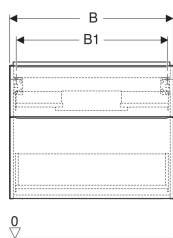

### Eigenschaften

- FSC™ C134279 zertifiziert
- Wandhängend
- Mit zwei Schubladen
- Griff zum Öffnen
- Griff austauschbar
- Schublade mit Selbststeinzug

- Schublade ohne Geruchsverschlussausschnitt
- Feuchtigkeitsbeständig
- Vormontiert geliefert

### Technische Daten

Werkstoff	Hochverdichtete Dreischicht-Holzspanplatte
Maximale Schubladenbelastung	30 kg

### Lieferumfang

- Unterschrank für Waschtisch
- Befestigungsmaterial

Art.-Nr.	Farbe / Oberfläche	B	B1	B2	Breite Waschtisch	H	T	VE1
502.305.JH.1	Korpus und Front: Eiche / Melamin Holzstruktur Griff: lava / pulverbeschichtet matt	88.8 cm	83.4 cm	81.5 cm	90 cm	61.5 cm	47.6 cm	1 St.