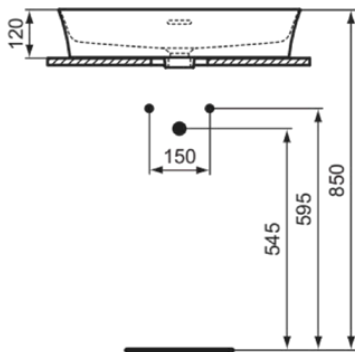

IPALYSS

E1397V8

IPALYSS | Schale 600x380x145 mm in nerz, ohne Hahnloch, mit Überlauf | Diamatec

Bild & Zeichnung

Allgemeine Informationen

Produktart	Schale
Marke	Ideal Standard
Kollektion	IPALYSS
Designer	Studio Levien
Farbcode	V8
Farbbeschreibung	Nerz
Oberflächenveredelung	satin
Maximale Höhe (mm)	145
Maximale Breite (mm)	600
Ausladung (mm)	380
EAN Code	5017830542599
Nettogewicht (kg)	9.50

Funktionen

Downloads

- [BIM-UK](#)
- [Montageanleitung](#)

Produktstandards & Zertifikate

Normen	EN 14688
Declaration of Performance classification (DoP)	CL25

Produktspezifikationen

Ablagefläche	Ohne
Form des Überlaufs	Geschlitzt
Barrierefreies Produkt	Nein
Anzahl von Waschbecken	1
Mit Rückwand	Nein
Mit Überlauf	Ja
Sichtbarer Überlauf	Ja
Anzahl von Hahnlöchern je Waschbecken	0
Geschliffene Unterseite	Ja
Mit Verschlussstopfen	Nein
Mit Siphon	Nein
Material	Oberteil mit keramischen Dichtscheiben
Materialspezifikation	Diamatec
PVD Technologie	Nein
Diamatec Technologie	Ja
IdealPlus Technologie	Nein