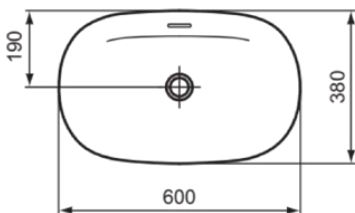

IPALYSS

E1397V8

IPALYSS | Schale 600x380x145 mm in nerz, ohne Hahnloch, mit Überlauf | Diamatec

Bild & Zeichnung

Allgemeine Informationen

Produktart	Schale
Marke	Ideal Standard
Kollektion	IPALYSS
Designer	Studio Levien
Farbcode	V8
Farbbeschreibung	Nerz
Oberflächenveredelung	satin
Maximale Höhe (mm)	145
Maximale Breite (mm)	600
Ausladung (mm)	380
EAN Code	5017830542599
Nettogewicht (kg)	9.50

Funktionen

Downloads

- [BIM-UK](#)
- [Montageanleitung](#)

Produktstandards & Zertifikate

Normen	EN 14688
Declaration of Performance classification (DoP)	CL25

Produktspezifikationen

Ablagefläche	Ohne
Form des Überlaufs	Geschlitzt
Barrierefreies Produkt	Nein
Anzahl von Waschbecken	1
Mit Rückwand	Nein
Mit Überlauf	Ja
Sichtbarer Überlauf	Ja
Anzahl von Hahnlöchern je Waschbecken	0
Geschliffene Unterseite	Ja
Mit Verschlussstopfen	Nein
Mit Siphon	Nein
Material	Oberteil mit keramischen Dichtscheiben
Materialspezifikation	Diamatec
PVD Technologie	Nein
Diamatec Technologie	Ja
IdealPlus Technologie	Nein