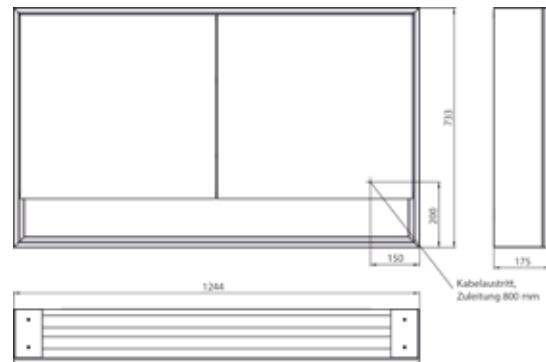

PRODUKTINFORMATION

Lichtspiegelschrank loft mit Unterfach, 1.200 mm, 2 Türen, Aufputzmodell mit verspiegelten Seitenwänden, IP 20. aluminium/spiegel

Art.-Nr.9798 052 18

Umlaufende LED-Beleuchtung, verspiegelte Rückwand, 2 stufenlos einstellbare Ablagen, 2 Türen, 2 Steckdosen, Lichtsteuerung über 3 kapazitive von außen bedienbare Touch-Bedienfelder (An/Aus, Helligkeit und Lichtfarbe - kalt/warm - stufenlos einstellbar), Kabeldurchlass nach außen bei geschlossenen Spiegeltüren. Offenes Unterfach (Höhe: 122 mm) über die komplette Breite mit verspiegelter Rückwand. Höhe: 733 mm