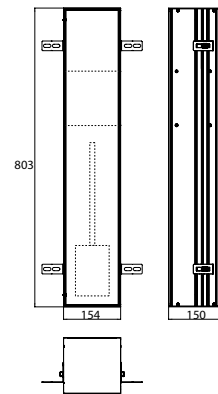

## PRODUKTINFORMATION

WC-Modul - Unterputzmodell, Tür befliesbar (Fliese + Kleber, max.: 12 mm) aluminium

Art.-Nr.9756 110 01

mit Fächern für Reserverolle oder Feuchtpapierbox, WC-Papier und integrierter Toilettenbürstengarnitur. Türanschlag rechts.