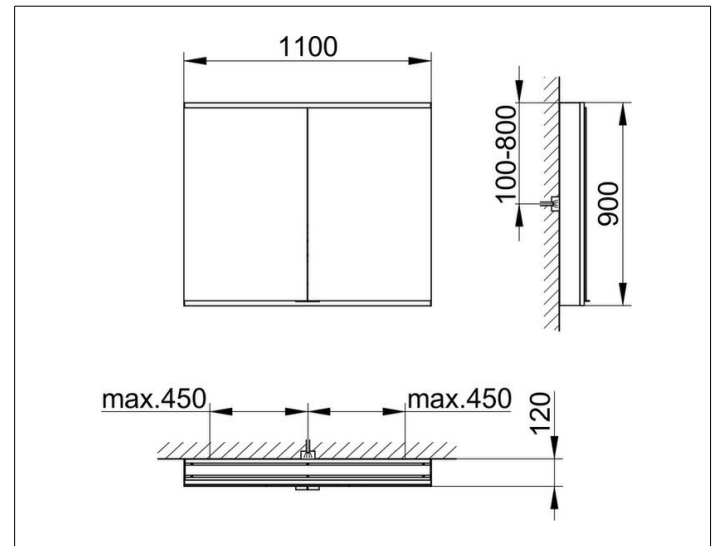

Royal Modular 2.0
800211111000200 Spiegelschrank

PRODUKT

ZEICHNUNG

EEK: C ,

OBERFLÄCHE

silber-eloxiert

ABMESSUNG

1100 x 900 x 120 mm