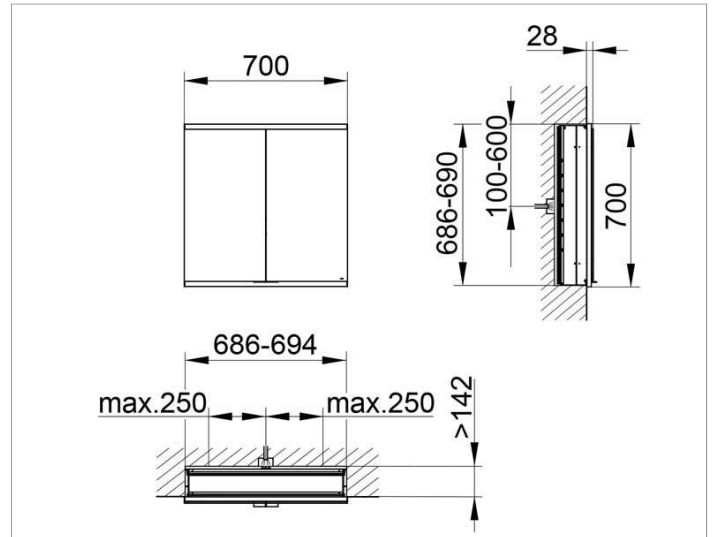

Royal Modular 2.0  
800200070100300 Spiegelschrank

PRODUKT

ZEICHNUNG

OBERFLÄCHE

silber-eloxiert

ABMESSUNG

700 x 700 x 160 mm