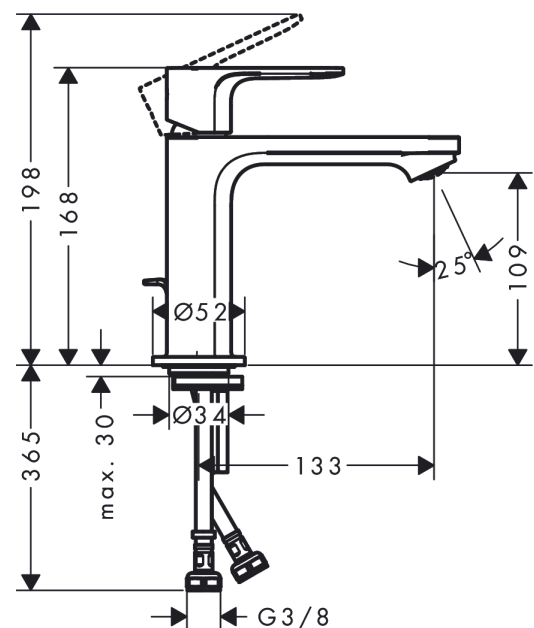

Maßzeichnung