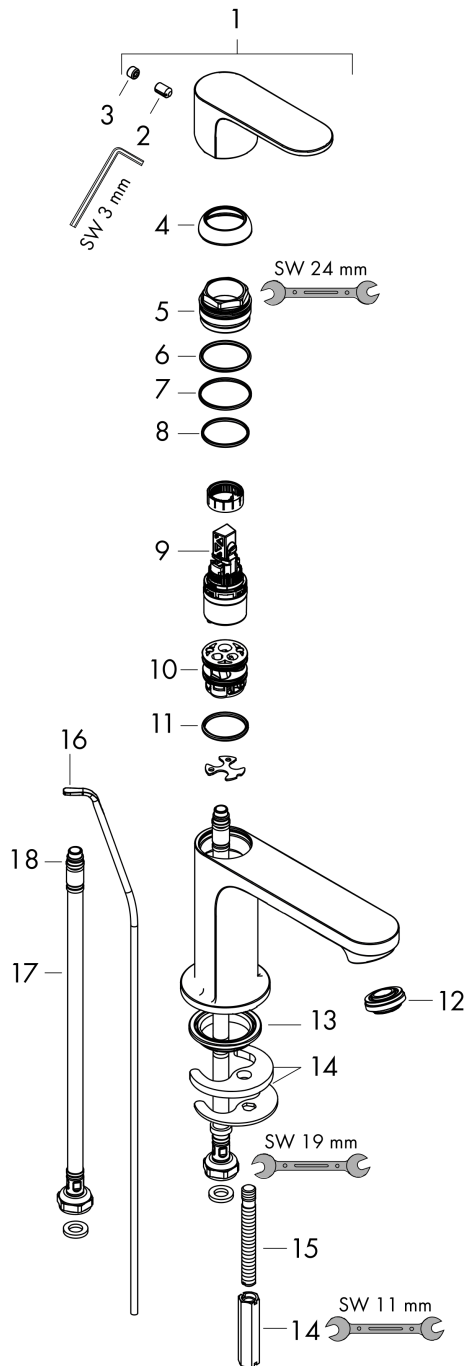

Rebris S

Einhebel-Waschtischmischer 110 CoolStart mit Metall Zugstangen-Ablaufgarnitur

Oberfläche: **Chrom** Artikelnummer: **72527000**

Explosionszeichnung

Baujahr: >10/22

Rebris S

Einhebel-Waschtischmischer 110 CoolStart mit Metall Zugstangen-Ablaufgarnitur

Oberfläche: **Chrom** Artikelnummer: **72527000**

Ersatzteilliste

Baujahr: >10/22

Pos.	Beschreibung	Artikelnummer	PG	VE
1	Griff	94644000	10	1
2	Madenschraube M6x10 DIN 916	96029000	1	1
3	Griffstopfen	95704000	1	1
4	Kappe	98863000	10	1
5	Mutter	98864000	9	1
6	O-Ring 24x2	98388000	1	1
7	O-Ring 27x1,5	92527000	4	1
8	O-Ring 25x1,5	98146000	1	1
9	Kartusche kpl.	95973001	12	1
10	Adapter für Kartusche	95975000	3	1
11	O-Ring 23x2	98398000	1	1
12	Luftsprudler M24x1 (5 l/min)	94364000	3	1
13	Dichtung Ø 42	98722000	2	1
14	Schaftbefestigung kpl.	96016000	8	1
15	Schraube M8 x 68	97736000	2	1
16	Zugstange	96657000	4	1
17	Anschlussschlauch 450 mm M8x0,75 G3/8	97206000	8	1
18	O-Ring 6,6x1,6	93019000	1	1
a	Ablaufventil	94139000	98	1
b	Ablaufventil	94139007	99	1