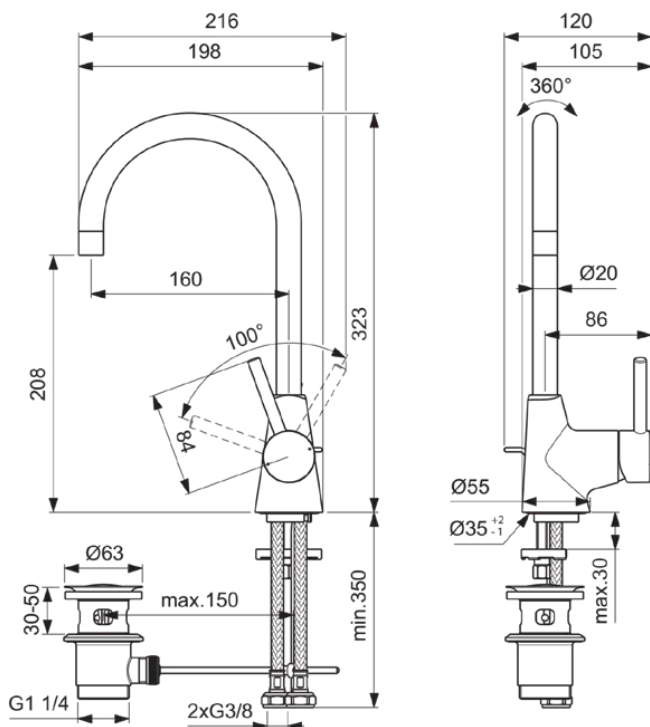

CERALINE

BC195XG

CERALINE | Waschtischarmatur 120x216x323 mm, 160 mm vertikaler Abstand bis Mitte Auslauf in schwarz, 3.8 l/min (3 bar), mit Ablaufgarnitur | EasyFix, Verdeckter Strahlregler

Bild & Zeichnung

Allgemeine Informationen

Produktkategorie:	Waschtischarmaturen
Produktart:	Waschtischarmatur
Marke:	Ideal Standard
Kollektion:	CERALINE
Designer:	Ideal Standard
Colour:	XG - Schwarz
Oberflächenveredelung:	Matt
Maximale Höhe (mm):	323
Maximale Breite (mm):	120
Ausladung (mm):	216
Befestigungsart:	EasyFix
Nettogewicht (kg):	1.88
EAN Code:	3800861125952

CERALINE

BC195XG

CERALINE | Waschtischarmatur 120x216x323 mm, 160 mm vertikaler Abstand bis Mitte Auslauf in schwarz, 3.8 l/min (3 bar), mit Ablaufgarnitur | EasyFix, Verdeckter Strahlregler

Produktspezifikationen