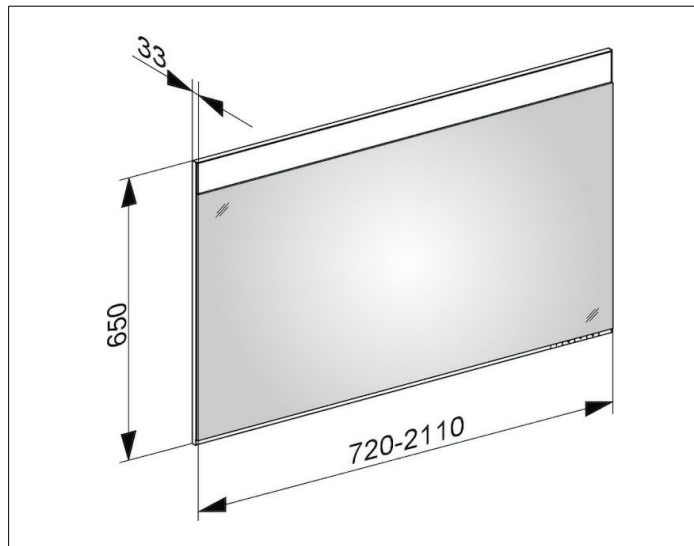

Edition 400

11496170200 Lichtspiegel auf Maß

PRODUKT

ZEICHNUNG

PRODUKTBESCHREIBUNG

stufenlos einstellbare Lichtfarbe von 2700 Kelvin (warmweiß) bis 6500 Kelvin (Tageslicht),
 umlaufender Aluminium-Rahmen
 Bedienung:
 Tastenfelder mit kapazitiver Touch-Sensorik,
 integrierte Nebenstellenfunktion für z. B. Raumschalter
 Beleuchtung:
 LED (Lebensdauer > 30.000 Std.)
 stufenlos dimmbar
 EEK: C ,

AUSSCHREIBUNGSTEXT

KEUCO Edition 400 Planning LED Lichtspiegel, 11496170200
 hochwertiger Kristallspiegel mit
 stufenlos einstellbarer Lichtfarbe von
 2700 Kelvin (warmweiß) bis 6500 Kelvin (Tageslicht),
 umlaufender Aluminium-Rahmen,
 Bedienung:
 Tastenfelder mit kapazitiver Touch-Sensorik,
 integrierte Nebenstellenfunktion für z.B. Raumschalter,
 Beleuchtung:
 LED (Lebensdauer > 30.000 Std.), stufenlos dimmbar,
 EEK: A++, A+, A,
 Maß A von 1070 - 1400 mm in 10 mm Schritten,
 Höhe 650 mm, Tiefe 33 mm,
 Hinweis:
 In der Bestellung ist unbedingt Maß A anzugeben

ABMESSUNG

1070 - 1400 mm