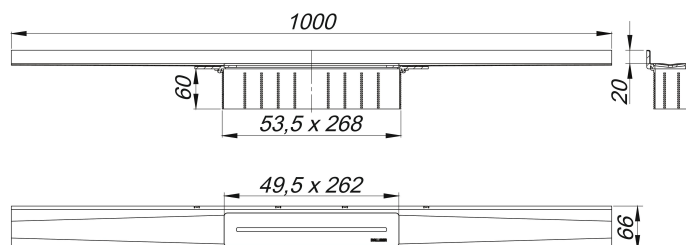

## Duschrinne CeraWall Pure, 1000 mm

Artikelnummer: 538482

GTIN: 4001636538482

Rabattgruppe: 11

### Beschreibung:

Duschrinne CeraWall Pure, 1000 mm

zum Einbau mit Ablaufgehäusen CeraFlex, CeraFlex Plan, CeraFlex senkrecht DallFlex, DallFlex Plan, DallFlex senkrecht und Duschelementen DallFlex Wall, DallFlex Wall Plan.

Ablaufschiene mit integriertem Quergefälle, sichtbar am Übergang zwischen Wand und Boden installiert, geeignet für Bodenbeläge von 12 – 32 mm und Wandbeläge von 12 – 24 mm (inkl. Kleberbett), Länge millimetergenau anpassbar.

Ausführung:

- Abdeckung
- Selbstklebendes Schalldämmband zur Entkoppelung vom Baukörper
- Montagezubehör und Positionierhilfen
- Bauschutzabdeckung

Material:

Edelstahl 1.4301, 1,5 mm, Belastungsklasse K 3 (300 kg)