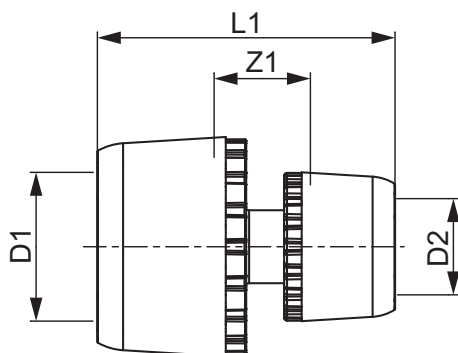

**TECElogo-Ax Kupplung reduziert, PPSU**

Artikelnummer: 8832303

Dimension: 25 x 20

Material: PPSU

LE 1: 10 St.

LE 2: 80 St.

Beschreibung:

Pressverbinder für TECElogo Rohre.

Vertriebsdaten:

Produktname: TECElogo-Ax Kupplung reduziert Dimension 25 x 20, PPSU

Warengruppe: 820

Produktgruppe: 1008200090

Dimension: 25 x 20

Z1: 16

L1: 51