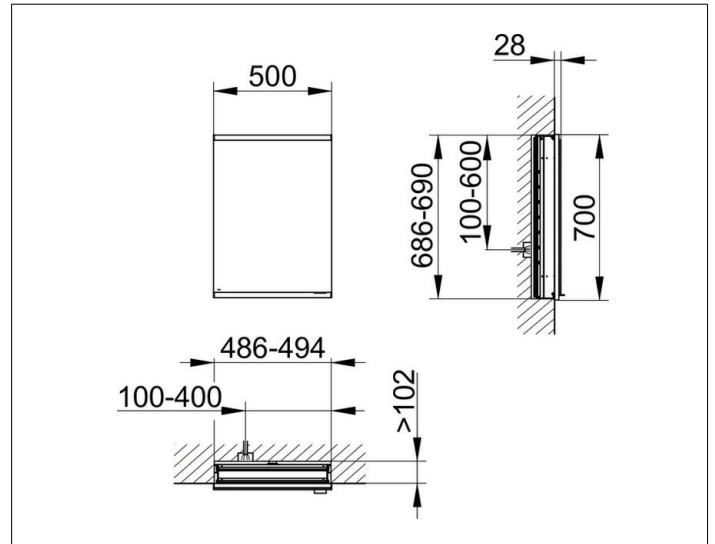

Royal Modular 2.0  
800010050000000 Spiegelschrank

PRODUKT

ZEICHNUNG

EEK: C ,

OBERFLÄCHE

silber-eloxiert

ABMESSUNG

500 x 700 x 120 mm