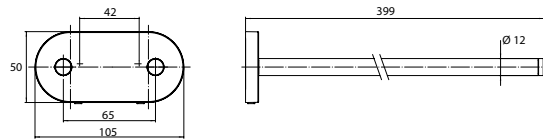

PRODUKTINFORMATION

Handtuchhalter, 2 armig, starr schwarz

Art.-Nr.4350 133 40

400 mm