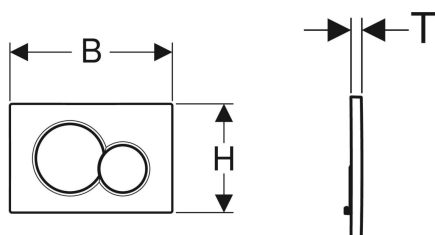

Geberit Sigma01 Betätigungsplatte für 2-Mengen-Spülung

Beispielbild

Verwendungszwecke

- Zur Spülauslösung bei Sigma UP-Spülkästen

Eigenschaften

- Betätigung von vorne

Lieferumfang

- Befestigungsrahmen
- 2 Distanzbolzen

- Drückerstangen schallgedämmt, werkzeuglose Schnelleinstellung

Technische Daten

Betätigungskraft | < 20 N

- 2 Drückerstangen

Art.-Nr.	Farbe / Oberfläche	Werkstoff	B	H	T	VE1	VE2	VE3	VE4
115.770.DW.5	schwarz	Kunststoff	24.6 cm	16.4 cm	1.3 cm	1 St.	10 St.		