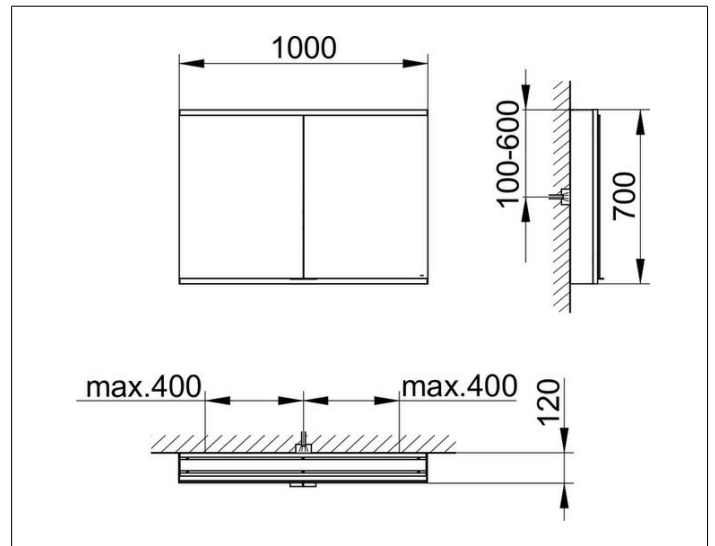

Royal Modular 2.0
80021110000000 Spiegelschrank

PRODUKT

ZEICHNUNG

EEK: C ,

OBERFLÄCHE

silber-eloxiert

ABMESSUNG

1000 x 700 x 120 mm