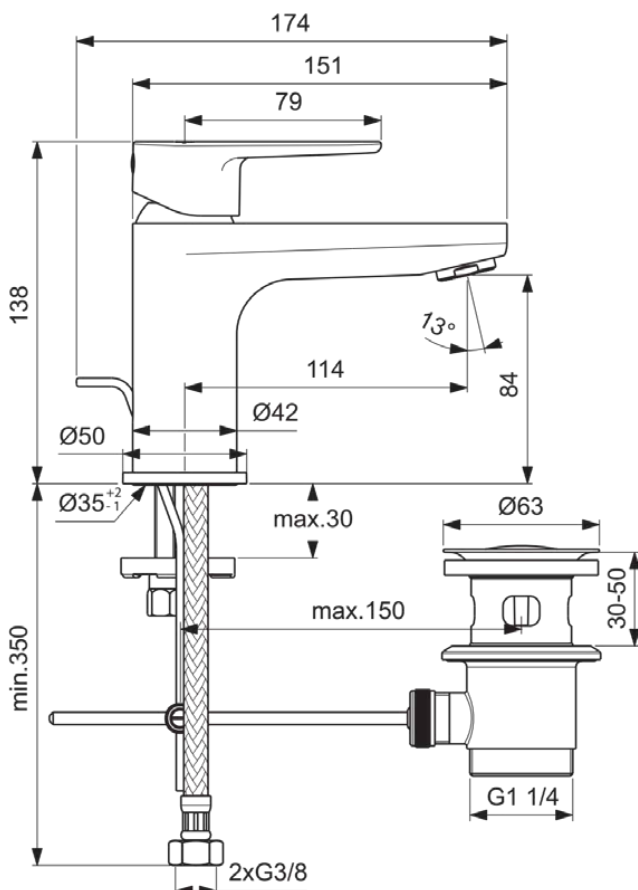

CERAFINE MODEL O

BC698AA

CERAFINE MODEL O | Waschtischarmatur 50x174x138 mm, 114 mm vertikaler Abstand bis Mitte Auslauf in chrom, 5 l/min (3 bar), mit Ablaufgarnitur | EasyFix, EPD, FirmaFlow, SmartShine Oberfläche

Bild & Zeichnung

Allgemeine Informationen

Produktkategorie:	Waschtischarmaturen
Produktart:	Waschtischarmatur
Marke:	Ideal Standard
Kollektion:	CERAFINE MODEL O
Designer:	Ideal Standard
Colour:	AA - Chrom
Oberflächenveredelung:	glänzend
Maximale Höhe (mm):	138
Maximale Breite (mm):	50
Ausladung (mm):	174
Befestigungsart:	EasyFix
Nettogewicht (kg):	1.42
VVS:	702026304
EAN Code:	3800861082866

Normen:	EN 248 DIN 4109-1 EN 817
Name des DVGW-Zertifikates:	DW-6506DM0795
Name des KIWA-Zertifikates:	K99067
Name des ABPZ-Testreports:	PA-IX 7438/IO

Produktspezifikationen

Anzahl der Rosette(n):	1
Anzahl der Griffe:	1
BlueStart Technologie:	Nein
Farbcode:	AA
Farbbeschreibung:	chrom
Cool Body Technologie:	Nein
DVGW-Eigensicher:	Nein
Easy-Fix Technologie:	Ja
FirmaFlow Kartusche:	Ja
Griffposition:	Oben
IdealPure Technologie:	Nein