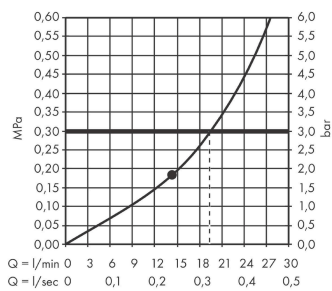

AXOR ShowerSolutions

Kopfbrause 300/300 1jet mit Deckenanschluss

Oberfläche: **Brushed Black Chrome** Artikelnummer: **35316340**

Merkmale

- besteht aus: Kopfbrause, Deckenanschluss
- Brausekopfgröße: 300 x 300 mm
- Strahlart: PowderRain
- dynamische Strahldüsen fahren im Betrieb aus
- Material Strahlscheibe: Metall
- Metalldeckenanschluss
- Deckenanschlusslänge: 100 mm
- maximale Durchflussmenge bei 3 bar: 19 l/min
- Durchflussmenge PowderRain (bei 3 bar): 19 l/min
- Mindestfließdruck: 1,8 bar
- Kopfbrause zur Reinigung abnehmbar
- ServiceCard mit Sieb kann zur Reinigung ohne Werkzeug entnommen werden
- Montage: Decke
- Anschlussart: Grundkörper
- für Durchlauferhitzer geeignet
- nicht enthalten: Grundkörper
- DVGW DW-6517DL0255

Technologie

Designpreise

reddot winner 2020

reddot winner 2021

Zertifikate / Nachhaltigkeit

Produktabbildung

Maßzeichnung

AXOR ShowerSolutions

Kopfbrause 300/300 1jet mit Deckenanschluss

Oberfläche: **Brushed Black Chrome** Artikelnummer: **35316340**

Durchflussdiagramm

Q = l/min 0 3 6 9 12 15 18 21 24 27 30
 Q = l/sec 0 0,1 0,2 0,3 0,4 0,5

Die Verbrauchswerte wurden praxisnah mit den dazugehörigen Armaturen (Thermostat/Mischer/Unterputzventil) gemessen.