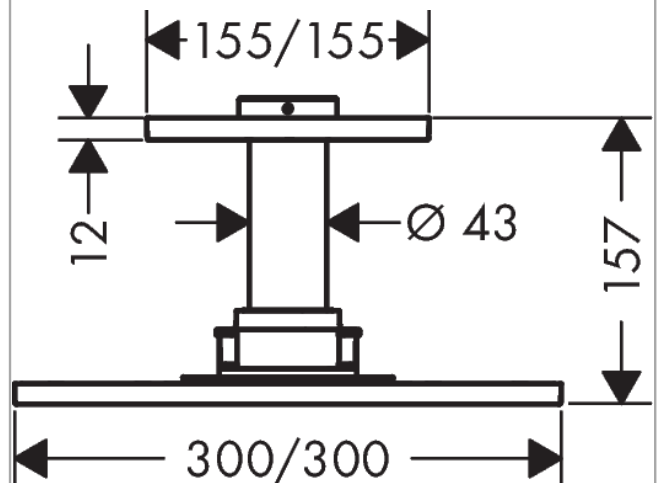

Maßzeichnung