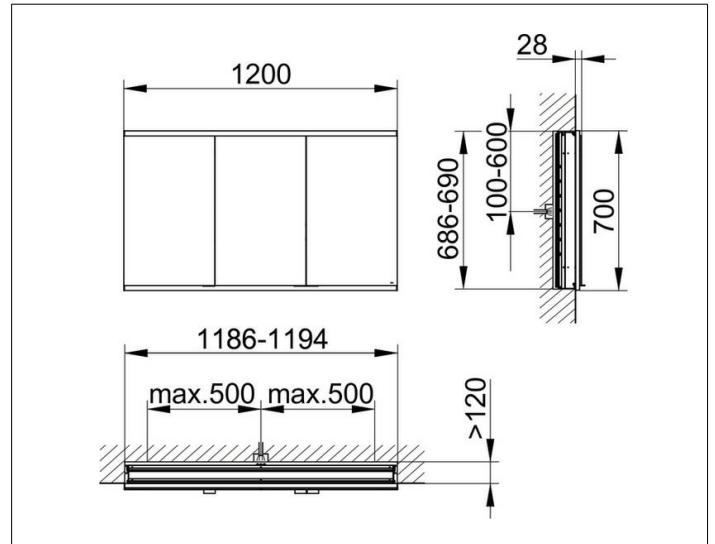

Royal Modular 2.0
80031012000000 Spiegelschrank

PRODUKT

ZEICHNUNG

EEK: C ,

OBERFLÄCHE

silber-eloxiert

ABMESSUNG

1200 x 700 x 120 mm