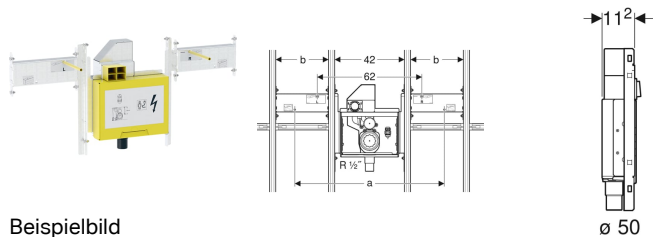

Geberit GIS Set Geberit ONE Waschtisch mit UP-Drehgeruchsverschluss, mit UP-Clou

Beispielbild

Verwendungszwecke

- Zum Einbau in Geberit GIS Tragsysteme für Vorwände, Trennwände oder frei stehende Wände
- Für Geberit ONE Waschtische
- Für Geberit ONE Möbelwaschtische
- Für UP-Armaturen

- Rahmen verzinkt
- UP-Geruchsverschluss mit Serviceöffnung
- Wandeinbaukasten mit Anschlussstutzen aus PE, ø 50 / 56 mm
- Elektroanschlussdose im UP-Gehäuse

Technische Daten

Werkstoff | Stahl

Eigenschaften

- Passend zu Geberit ONE

Lieferumfang

- 2 Konsolen
- Bauschutze
- 2 Gewindestangen M10
- Kupplungsbuchse für Netzanschluss
- Befestigungsmaterial

Art.-Nr.	a	B	Breite Waschtisch	b	H	T	VE1
461.483.00.1	89 cm	50.6 cm	105 cm	32 cm	53.2 cm	11.2 cm	1 St.

Zubehör

- Fertigbauset für Geberit ONE Waschtisch schwebendes Design
- Fertigbauset für Geberit ONE Möbelwaschtisch
- Geberit GIS Rohbaubox für Geberit ONE Spiegelschrank mit Höhe 100 cm

- Nicht geeignet für den Einsatz in Geberit Quattro