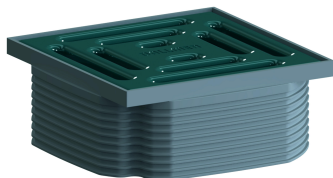

Aufsatz DallDrain Pure, graublau, 100 x 100 mm

Artikelnummer: 518057

GTIN: 4001636518057

Rabattgruppe: 6

Beschreibung:

Aufsatz DallDrain Pure, graublau, 100 x 100 mm

Aufsatz mit Edelstahlrost im Kunststoffrahmen, passend zu Ablaufgehäusen DallDrain, Aufstockelement DallDrain.

AUSFÜHRUNG

- Rost aus farbig matt lackiertem Edelstahl, Rahmen aus dunkelgrauem Kunststoff
- Mit Positionierhilfe seitenverstellbar +/- 2,5 mm
- Aufsatzverlängerung kürzbar für Bodenbeläge 10 – 36 mm (inkl. Kleber)

MATERIAL

Rost Edelstahl 1.4301, Belastungsklasse K 3 (300 kg); Aufsatzverlängerung und Rahmen aus ABS

Aufsatz DallDrain Pure, graublau, 100 x 100 mm